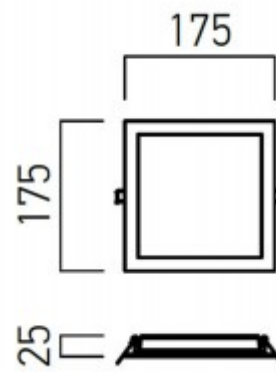

Kód	Název	Cena	Cena vč. DPH
UXJ96MDNDS	PORAD čtverec - Stropní, podhledové, čtvercové svítidlo, těleso hliník, povrch bílá, difuzor plast opál, LED 18W, neutrální 4000K, 1507lm, vyzář. úhel 120°, 230V, IP20, Ra80, tř.2, rozměry 175x175x25mm Dodavatel: A-LIGHT s.r.o., Vranovská 1226/94, 614 00 Brno, Česká republika. Tel.: +420 545 213 267, www.svetlo-svitidla-osvetleni.cz	974,00 Kč	1 178,54 Kč

Veškeré údaje uvedené na této stránce jsou pouze informativní a výrobce může skutečné vlastnosti výrobku z různých důvodů bez předchozího upozornění změnit. Proto je nutno se po zakoupení řídit technickými údaji a podmínkami uvedených u vlastního výrobku. Pokud skutečné vlastnosti výrobku techniky či jinak neodpovídají údajům uvedeným na této stránce, nebo požadavkům spotřebitele, lze zboží bez udání důvodu ve lhůtě stanovené zákonem vrátit.

Na veškeré zboží je vydáno prohlášení o shodě v souladu s nařízením vlády 17/2003 Sb.

Svítlidla a jejich příslušenství jsou elektrotechnické výrobky a podmínky jejich instalace se řídí příslušnými harmonizovanými normami ČSN-EN.

Vyhodnocení možnosti aplikace a provedení instalace musí provádět osoba s elektrotechnickou kvalifikací a platnými oprávněními.

Neneseme odpovědnost za škody způsobené neodbornou instalací.

<https://www.svetlo-svitidla-osvetleni.cz/arelux-xface-fcq03nwmwh-stropni-vestavne-ctvercove-svitidlo-teslo-hlinik-povrch-bila-difuzor-plast-opal-led-18w-neutralni-4000k-1507lm-vyzar-uh-el-120-230v-ip20-ra80-tr2-rozmary-175x175x25mm-ar10>