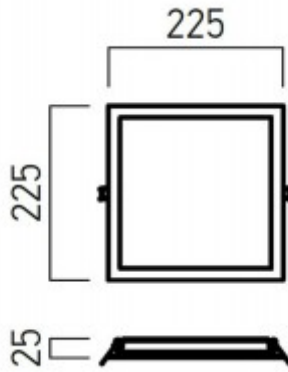

Třída zařízení: II, Ochrana je zajištěna dvojitou izolací.

Rozměry: dle typu. Uváděné rozměry jsou pouze informativní a výrobce je může změnit.

Materiál těleso: Hliník.

Povrchová úprava tělesa: Bílá

Materiál difusoru: Plast, PCB - Polykarbonát

Obvyklá dodací lhůta: 3 týdny.

Obrázky produktu a ukázky realizace:

Kód	Název	Cena	Cena vč. DPH
UXJ96MDNDS	PORAD čtverec - Stropní, podhledové, čtvercové svítidlo, těleso hliník, povrch bílá, difuzor plast opál, LED 18W, neutrální 4000K, 1507lm, vyzář. úhel 120°, 230V, IP20, Ra80, tř.2, rozměry 175x175x25mm Dodavatel: A-LIGHT s.r.o., Vranovská 1226/94, 614 00 Brno, Česká republika. Tel.: +420 545 213 267, www.svetlo-svitidla-osvetleni.cz	974,00 Kč	1 178,54 Kč