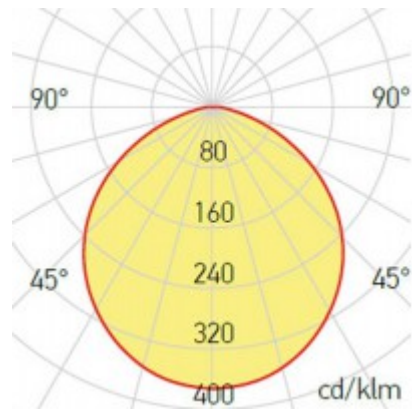

Obvyklá dodací lhůta: 3 týdny.

Obrázky produktu a ukázky realizace:

Kód	Název	Cena	Cena vč. DPH
UXJ96MDNDS	PORAD čtverec - Stropní, podhledové, čtvercové svítidlo, těleso hliník, povrch bílá, difuzor plast opál, LED 18W, neutrální 4000K, 1507lm, vyzář. úhel 120°, 230V, IP20, Ra80, tř.2, rozměry 175x175x25mm Dodavatel: A-LIGHT s.r.o., Vranovská 1226/94, 614 00 Brno, Česká republika. Tel.: +420 545 213 267, www.svetlo-svitidla-osvetleni.cz	974,00 Kč	1 178,54 Kč