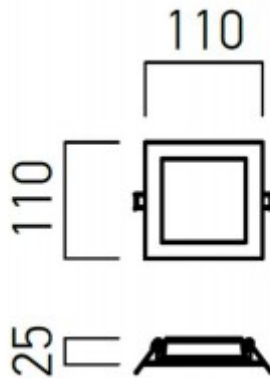

Kód	Název	Cena	Cena vč. DPH
UXJ96MDNDS	PORAD čtverec - Stropní, podhledové, čtvercové svítidlo, těleso hliník, povrch bílá, difuzor plast opál, LED 18W, neutrální 4000K, 1507lm, vyzář. úhel 120°, 230V, IP20, Ra80, tř.2, rozměry 175x175x25mm Dodavatel: A-LIGHT s.r.o., Vranovská 1226/94, 614 00 Brno, Česká republika. Tel.: +420 545 213 267, www.svetlo-svitidla-osvetleni.cz	974,00 Kč	1 178,54 Kč

Veškeré údaje uvedené na této stránce jsou pouze informativní a výrobce může skutečné vlastnosti výrobku z různých důvodů bez předchozího upozornění změnit. Proto je nutno se po zakoupení řídit technickými údaji a podmínkami uvedených u vlastního výrobku. Pokud skutečné vlastnosti výrobku techniky či jinak neodpovídají údajům uvedeným na této stránce, nebo požadavkům spotřebitele, lze zboží bez udání důvodu ve lhůtě stanovené zákonem vrátit.

Na veškeré zboží je vydáno prohlášení o shodě v souladu s nařízením vlády 17/2003 Sb.

Svítlidla a jejich příslušenství jsou elektrotechnické výrobky a podmínky jejich instalace se řídí příslušnými harmonizovanými normami ČSN-EN.

Vyhodnocení možnosti aplikace a provedení instalace musí provádět osoba s elektrotechnickou kvalifikací a platnými oprávněními.

Neneseme odpovědnost za škody způsobené neodbornou instalací.

<https://www.svetlo-svitidla-osvetleni.cz/arelux-xface-fcq03nwmwh-stropni-vestavne-ctvercove-svitidlo-teslo-hlinik-povrch-bila-difuzor-plast-opal-led-18w-neutralni-4000k-1507lm-vyzar-uh-el-120-230v-ip20-ra80-tr2-rozmary-175x175x25mm-ar10>