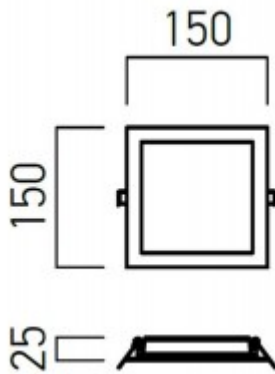

Třída zařízení: II, Ochrana je zajištěna dvojitou izolací.

Rozměry: dle typu. Uváděné rozměry jsou pouze informativní a výrobce je může změnit.

Materiál těleso: Hliník.

Povrchová úprava tělesa: Bílá

Materiál difusoru: Plast, PCB - Polykarbonát

Obvyklá dodací lhůta: 3 týdny.

Obrázky produktu a ukázky realizace:

Kód	Název	Cena	Cena vč. DPH
UXJ96MDNDS	PORAD čtverec - Stropní, podhledové, čtvercové svítidlo, těleso hliník, povrch bílá, difuzor plast opál, LED 18W, neutrální 4000K, 1507lm, vyzář. úhel 120°, 230V, IP20, Ra80, tř.2, rozměry 175x175x25mm Dodavatel: A-LIGHT s.r.o., Vranovská 1226/94, 614 00 Brno, Česká republika. Tel.: +420 545 213 267, www.svetlo-svitidla-osvetleni.cz	974,00 Kč	1 178,54 Kč