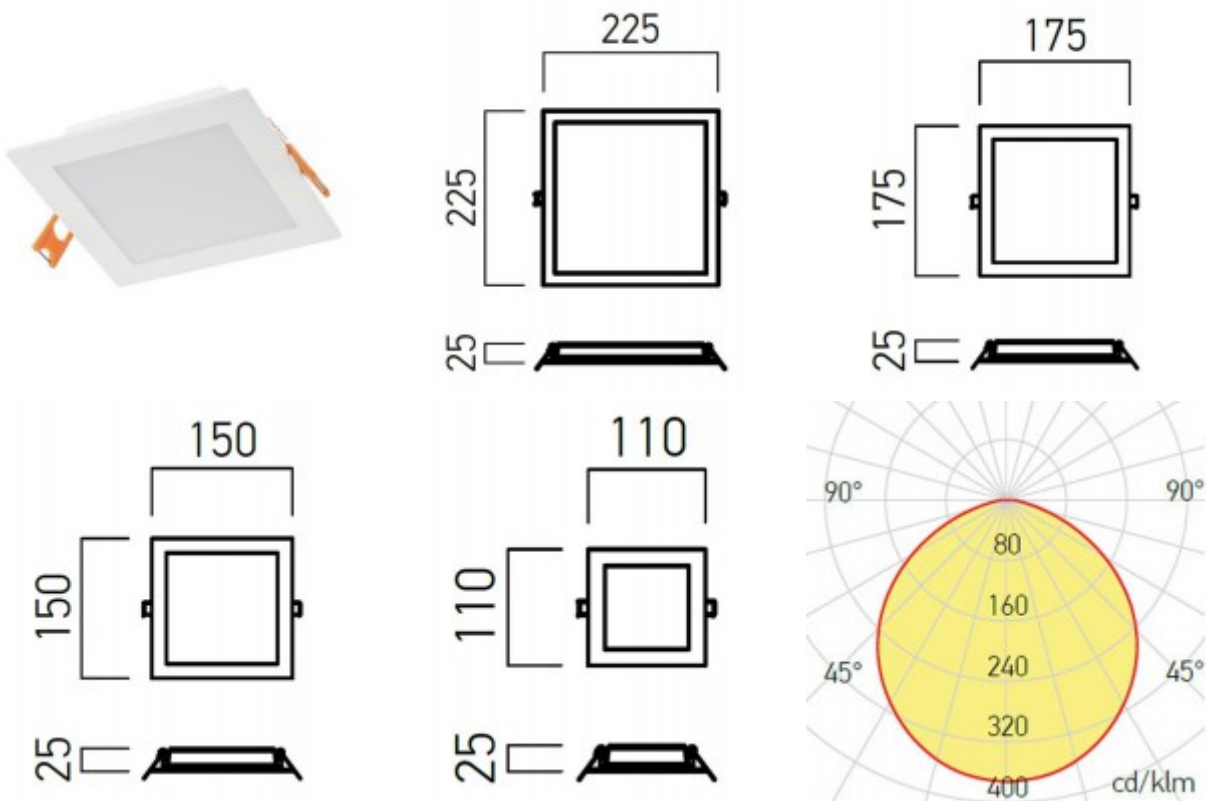

PORAD čtverec

Stropní, podhledové, čtvercové svítidlo, těleso hliník, povrch bílá, difuzor plast opál, LED 6W, teplá 3000K, 432lm, vyzař. úhel 120°, 230V, IP20, Ra80, tř.2, rozměry 110x110x25mm

Popis:

Stropní, podhledové, čtvercové svítidlo, těleso hliník, povrch bílá, difuzor plast opál, LED 6W/12W/18W/24W, neutrální 4000K nebo teplá 3000K, vyzař. úhel 120°, 230V, IP20, Ra80, tř.2, rozměry dle typu

Obvyklá dodací lhůta: 3 týdny.

Obrázky produktu a ukázky realizace:

Kód	Název	Cena	Cena vč. DPH
UXJ98DDNDS	PORAD čtverec - Stropní, podhledové, čtvercové svítidlo, těleso hliník, povrch bílá, difuzor plast opál, LED 6W, teplota 3000K, 432lm, vyzař. úhel 120°, 230V, IP20, Ra80, tř.2, rozměry 110x110x25mm Dodavatel: A-LIGHT s.r.o., Vranovská 1226/94, 614 00 Brno, Česká republika. Tel.: +420 545 213 267, www.svetlo-svitidla-osvetleni.cz	458,90 Kč	555,27 Kč