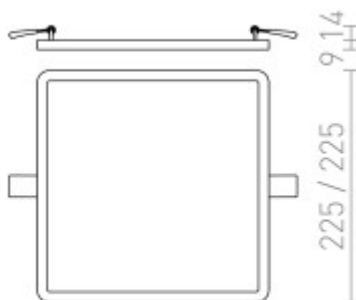

Kód	Název	Cena	Cena vč. DPH
186929	GREHAM IN SQUARE stmívatelné - Stropní, podhledové svítidlo čtvercové, základna kov, rámeček chrom lesk, difuzor plast opal, LED 1x22W, teplá 3000K, 2160lm, Ra80, 230V, stmív TRIAC, IP20, tř.2, rozměry 225x225x9mm Dodavatel: A-LIGHT s.r.o., Vranovská 1226/94, 614 00 Brno, Česká republika. Tel.: +420 545 213 267, www.svetlo-svitidla-osvetleni.cz	2 272,60 Kč	2 749,85 Kč

Veškeré údaje uvedené na této stránce jsou pouze informativní a výrobce může skutečné vlastnosti výrobku z různých důvodů bez předchozího upozornění změnit. Proto je nutno se po zakoupení řídit technickými údaji a podmínkami uvedených u vlastního výrobku. Pokud skutečné vlastnosti výrobku techniky či jinak neodpovídají údajům uvedeným na této stránce, nebo požadavkům spotřebitele, lze zboží bez udání důvodu ve lhůtě stanovené zákonem vrátit.

Na veškeré zboží je vydáno prohlášení o shodě v souladu s nařízením vlády 17/2003 Sb.

Svítilna a jejich příslušenství jsou elektrotechnické výrobky a podmínky jejich instalace se řídí příslušnými harmonizovanými normami ČSN-EN. Vyhodnocení možnosti aplikace a provedení instalace musí provádět osoba s elektrotechnickou kvalifikací a platnými oprávněními. Neneseme odpovědnost za škody způsobené neodbornou instalací.

<https://www.svetlo-svitidla-osvetleni.cz/rendl-hue-sq22-led-dimm-r13070-stropni-vestavne-svitidlo-ctvercove-zakladna-kov-ramecek-chrom-lesk-difuzor-plast-opal-led-1x22w-tepla-3000k-2160lm-ra80-230v-stmiv-triac-ip20-tr2-rozmary-225x225x9mm-renr>