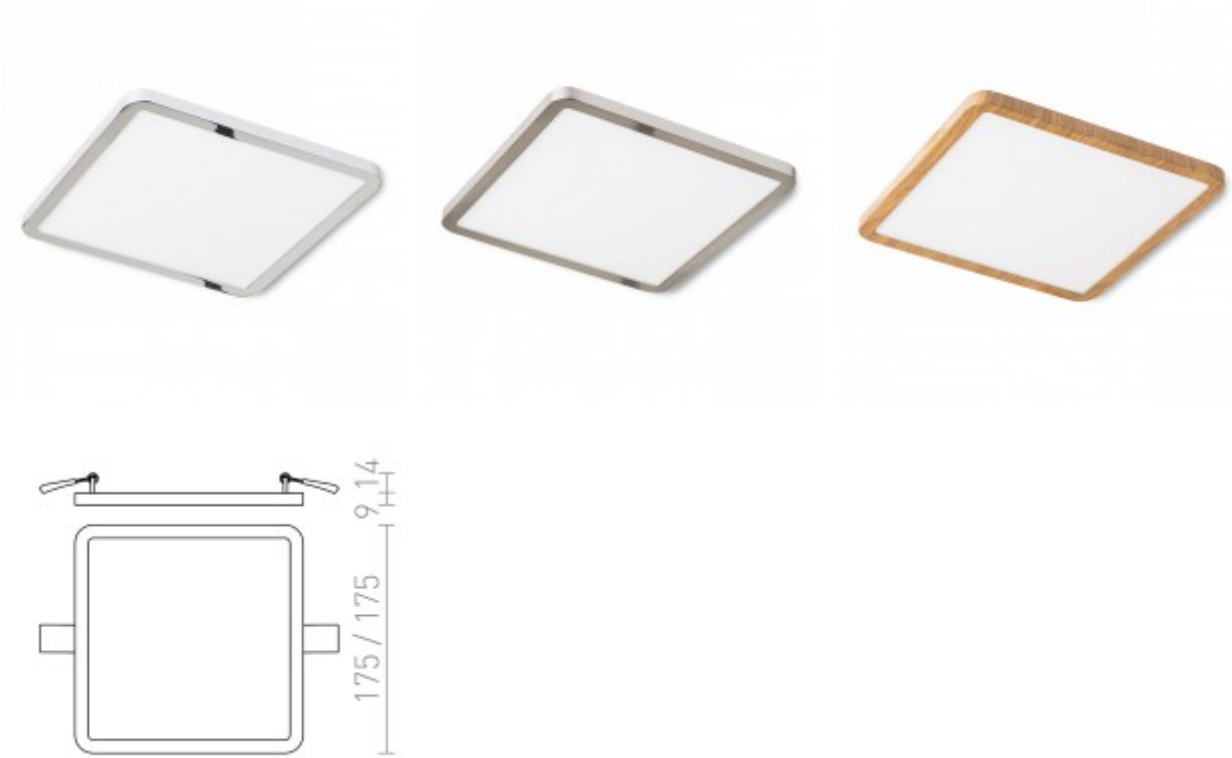

Kód	Název	Cena	Cena vč. DPH
186932	GREHAM IN SQUARE stmívatelné - Stropní, podhledové svítidlo čtvercové, základna kov, rámeček dřevo buk světlý, difuzor plast opál, LED 1x18W, teplota 3000K, 1620lm, Ra80, 230V, stmív TRIAC, IP20, tř.2. rozměry 175x175x9mm Dodavatel: A-LIGHT s.r.o., Vranovská 1226/94, 614 00 Brno, Česká republika. Tel.: +420 545 213 267, www.svetlo-svitidla-osvetleni.cz	1 983,40 Kč	2 399,91 Kč

Veškeré údaje uvedené na této stránce jsou pouze informativní a výrobce může skutečné vlastnosti výrobku z různých důvodů bez předchozího upozornění změnit. Proto je nutno se po zakoupení řídit technickými údaji a podmínkami uvedených u vlastního výrobku. Pokud skutečné vlastnosti výrobku techniky či jinak neodpovídají údajům uvedeným na této stránce, nebo požadavkům spotřebitele, lze zboží bez udání důvodu ve lhůtě stanovené zákonem vrátit.

Na veškeré zboží je vydáno prohlášení o shodě v souladu s nařízením vlády 17/2003 Sb.

Svítlidla a jejich příslušenství jsou elektrotechnické výrobky a podmínky jejich instalace se řídí příslušnými harmonizovanými normami ČSN-EN. Vyhodnocení možnosti aplikace a provedení instalace musí provádět osoba s elektrotechnickou kvalifikací a platnými oprávněními. Neneseme odpovědnost za škody způsobené neodbornou instalací.

<https://www.svetlo-svitidla-osvetleni.cz/rendl-hue-sq17-led-dimm-r13067-stropni-vestavne-svitidlo-ctvercove-zakladna-kov-ramecek-drevo-buk-svetly-difuzor-plast-opal-led-1x18w-tepla-300k-1620lm-ra80-230v-stmiv-triac-ip20-tr2-rozmary-175x175x9mm-renr>