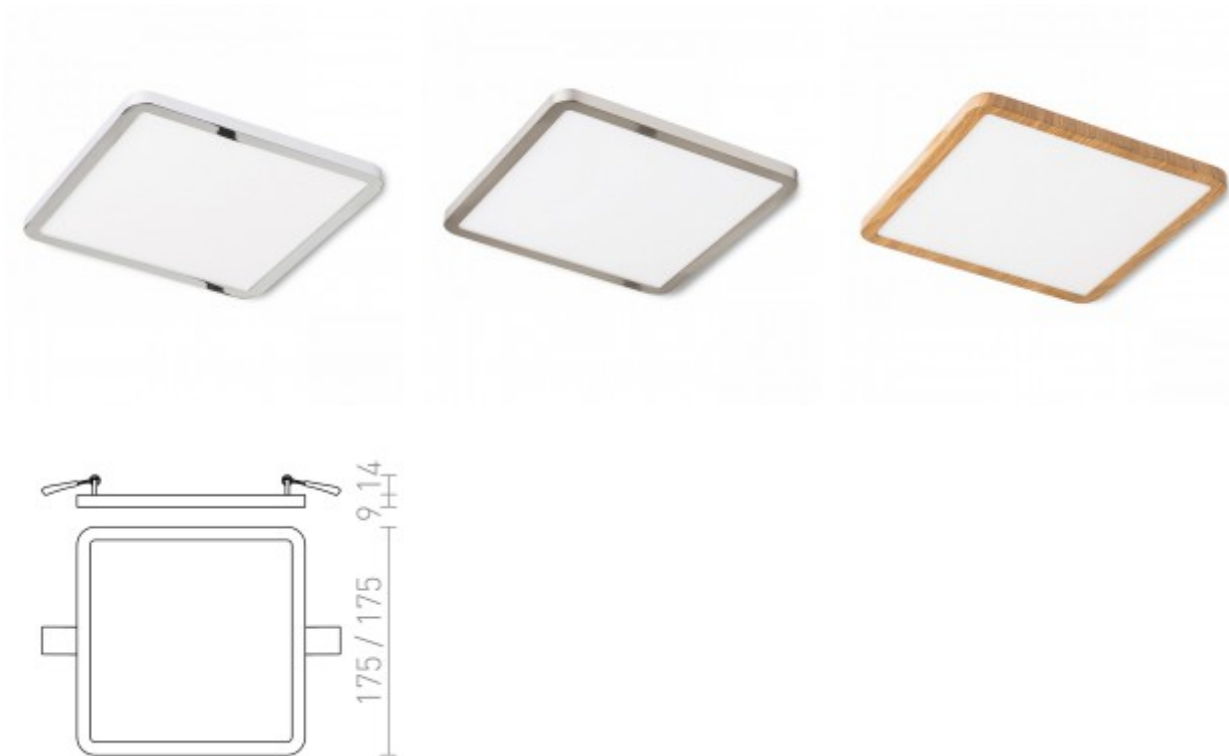

Popis:

Stropní podhledové svítidlo čtvercové, základna kov, povrch dle typu, difuzor plast opál, LED 1x18W, teplá 3000K, 1620lm, Ra80, 230V, stmív TRIAC, IP20, tř.2. rozměry 175x175x9mm

Další specifikace:

Rozměry: 175x175x9mm. Uváděné rozměry jsou pouze informativní a výrobce je může změnit.

Materiál tělesa: Kov.

Povrchová úprava tělesa: Dle jednotlivých variant na stránce níže

Materiál difusoru: Plast opál.

Kód	Název	Cena	Cena vč. DPH
186933	GREHAM IN SQUARE stmívatelné - Stropní, podhledové svítidlo čtvercové, základna kov, rámeček nikl mat, difuzor plast opál, LED 1x18W, teplá 3000K, 1620lm, Ra80, 230V, stmív TRIAC, IP20, tř.2. rozměry 175x175x9mm Dodavatel: A-LIGHT s.r.o., Vranovská 1226/94, 614 00 Brno, Česká republika. Tel.: +420 545 213 267, www.svetlo-svitidla-osvetleni.cz	1 900,90 Kč	2 300,09 Kč