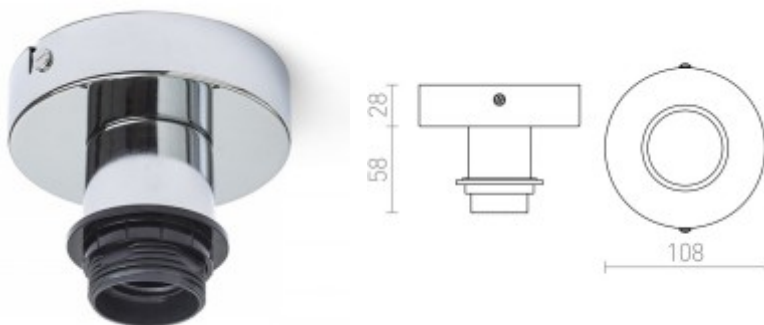

## Stropní přisazené svítidlo kruhové, základna kov, povrch chrom lesk, pro žárovku 1x53W, E27, 230V, IP20, tř.1. rozměry d=108mm h=86mm

### Popis:

Stropní přisazené svítidlo kruhové, základna kov, povrch chrom lesk, pro žárovku 1x53W, E27, 230V, IP20, tř.1. rozměry d=108mm h=86mm

Podmínka montážní polohy: Stropní montáž.

Úspora: Zařízení šetří až 80% elektrické energie v porovnání s klasickou žárovkou v případě použití úsporných žárovek, nebo LED světelného zdroje..

Ke zboží JE potřebné další příslušenství které NENÍ součástí balení výrobku: Světelný zdroj NENÍ součástí balení.

### Obrázky produktu a ukázky realizace:

Kód	Název	Cena	Cena vč. DPH
I87416	<b>MINETA ROUND 1x53W E27 - Stropní přisazené svítidlo kruhové, základna kov, povrch chrom lesk, pro žárovku 1x53W, E27, 230V, IP20, tř.1. rozměry d=108mm h=86mm</b>	562,00 Kč	680,02 Kč
	<b>Dodavatel: A-LIGHT s.r.o., Vranovská 1226/94, 614 00 Brno, Česká republika. Tel.: +420 545 213 267, www.svetlo-svitidla-osvetleni.cz</b>		