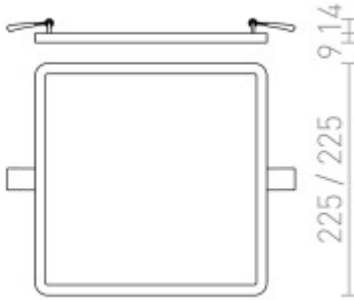

Kód	Název	Cena	Cena vč. DPH
187211	GREHAM IN SQUARE - Stropní, podhledové svítidlo čtvercové, základna kov, rámeček nikl mat, difuzor plast opál, LED 1x22W, teplota 3000K, 2160lm, Ra80, 230V, IP20, tř.2. rozměry 225x225x9mm Dodavatel: A-LIGHT s.r.o., Vranovská 1226/94, 614 00 Brno, Česká republika. Tel.: +420 545 213 267, www.svetlo-svitidla-osvetleni.cz	735,40 Kč	889,83 Kč

Veškeré údaje uvedené na této stránce jsou pouze informativní a výrobce může skutečné vlastnosti výrobku z různých důvodů bez předchozího upozornění změnit. Proto je nutno se po zakoupení řídit technickými údaji a podmínkami uvedených u vlastního výrobku. Pokud skutečné vlastnosti výrobku techniky či jinak neodpovídají údajům uvedeným na této stránce, nebo požadavkům spotřebitele, lze zboží bez udání důvodu ve lhůtě stanovené zákonem vrátit.

Na veškeré zboží je vydáno prohlášení o shodě v souladu s nařízením vlády 17/2003 Sb.

Svítidla a jejich příslušenství jsou elektrotechnické výrobky a podmínky jejich instalace se řídí příslušnými harmonizovanými normami ČSN-EN. Vyhodnocení možnosti aplikace a provedení instalace musí provádět osoba s elektrotechnickou kvalifikací a platnými oprávněními. Neneseme odpovědnost za škody způsobené neodbornou instalací.

<https://www.svetlo-svitidla-osvetleni.cz/rendl-hue-sq22-led-r12788-stropni-vestavne-svitidlo-ctvercove-zakladna-kov-ramecek-nikl-mat-difuzor-plast-opal-led-1x22w-tepla-3000k-2160lm-ra-80-230v-ip20-tr2-rozmary-225x225x9mm-renr>