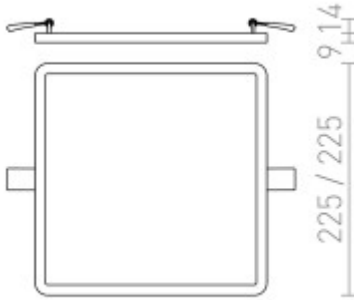

Kód	Název	Cena	Cena vč. DPH
I87214	GREHAM IN SQUARE - Stropní, podhledové svítidlo čtvercové, základna kov, rámeček bílá, difuzor plast opál, LED 1x22W, teplota 3000K, 2160lm, Ra80, 230V, IP20, tř.2. rozměry 225x225x9mm Dodavatel: A-LIGHT s.r.o., Vranovská 1226/94, 614 00 Brno, Česká republika. Tel.: +420 545 213 267, www.svetlo-svitidla-osvetleni.cz	991,70 Kč	1 199,96 Kč

Veškeré údaje uvedené na této stránce jsou pouze informativní a výrobce může skutečné vlastnosti výrobku z různých důvodů bez předchozího upozornění změnit. Proto je nutno se po zakoupení řídit technickými údaji a podmínkami uvedených u vlastního výrobku. Pokud skutečné vlastnosti výrobku techniky či jinak neodpovídají údajům uvedeným na této stránce, nebo požadavkům spotřebitele, lze zboží bez udání důvodu ve lhůtě stanovené zákonem vrátit.

Na veškeré zboží je vydáno prohlášení o shodě v souladu s nařízením vlády 17/2003 Sb.

Svítlidla a jejich příslušenství jsou elektrotechnické výrobky a podmínky jejich instalace se řídí příslušnými harmonizovanými normami ČSN-EN. Vyhodnocení možnosti aplikace a provedení instalace musí provádět osoba s elektrotechnickou kvalifikací a platnými oprávněními. Neneseme odpovědnost za škody způsobené neodbornou instalací.

<https://www.svetlo-svitidla-osvetleni.cz/rendl-hue-sq22-led-r12785-stropni-vestavne-svitidlo-ctvercove-zakladna-kov-ramecek-bila-difuzor-plast-opal-led-1x22w-tepla-3000k-2160lm-ra80-230v-ip20-tr2-rozmary-225x225x9mm-renr>