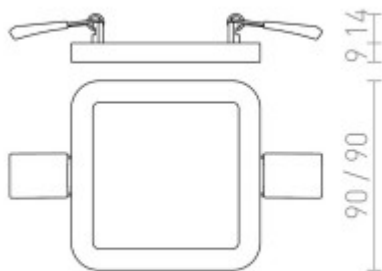

Kód	Název	Cena	Cena vč. DPH
187223	GREHAM IN SQUARE - Stropní, podhledové svítidlo čtvercové, základna kov, rámeček chrom černá, difuzor plast opál, LED 1x6W, teplota 3000K, 540lm, Ra80, 230V, IP20, tř.2, rozměry 90x90x9mm Dodavatel: A-LIGHT s.r.o., Vranovská 1226/94, 614 00 Brno, Česká republika. Tel.: +420 545 213 267, www.svetlo-svitidla-osvetleni.cz	314,00 Kč	379,94 Kč

Veškeré údaje uvedené na této stránce jsou pouze informativní a výrobce může skutečné vlastnosti výrobku z různých důvodů bez předchozího upozornění změnit. Proto je nutno se po zakoupení řídit technickými údaji a podmínkami uvedených u vlastního výrobku. Pokud skutečné vlastnosti výrobku techniky či jinak neodpovídají údajům uvedeným na této stránce, nebo požadavkům spotřebitele, lze zboží bez udání důvodu ve lhůtě stanovené zákonem vrátit.

Na veškeré zboží je vydáno prohlášení o shodě v souladu s nařízením vlády 17/2003 Sb.

Svítidla a jejich příslušenství jsou elektrotechnické výrobky a podmínky jejich instalace se řídí příslušnými harmonizovanými normami ČSN-EN. Vyhodnocení možnosti aplikace a provedení instalace musí provádět osoba s elektrotechnickou kvalifikací a platnými oprávněními. Neneseme odpovědnost za škody způsobené neodbornou instalací.

<https://www.svetlo-svitidla-osvetleni.cz/rendl-hue-sq9-led-r12776-stropni-vestavne-svitidlo-ctvercove-zakladna-kov-ramecek-chrom-cerna-difuzor-plast-opal-led-1x6w-tepla-3000k-540lm-ra-80-230v-ip20-tr2-rozmary-90x90x9mm-renr>