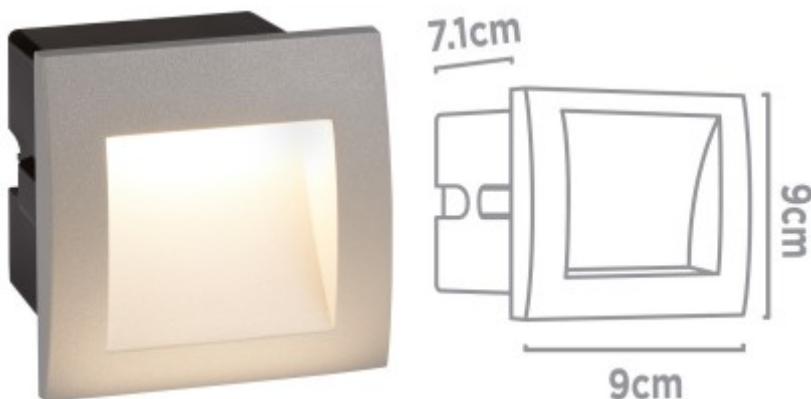

Další specifikace:

Použití: Osvětlení v exteriéru nebo v interiéru, osvětlení schodiště.

Výhodné vlastnosti: Dobrá cenová relace, moderní design, energeticky úsporný zdroj světla.

Popis: Základna hliník, difuzor plast.

Napájení: 230V/50Hz

Způsob připojení svítidla: Přívodní kabel se zapojí do svorkovnice.

Krytí: IP65 - Odolnost proti proudu vody s tlakem 100kN/m², přicházející ze všech stran - Venkovní prostory vystavené dešti, mokré a prašné průmyslové prostory. V koupelnách nejméně zóna 1

Třída zařízen: I, Pro ochranu neživých částí je použit ochranný vodič PE.

Rozměry: 71x90x90mm. Uváděné rozměry jsou pouze informativní a výrobce je může změnit.

Materiál těleso: Hliník.

Povrchová úprava tělesa: Šedostříbrná mat.

Materiál difusoru: Plast mat, PC - Polykarbonát

Vypínač součástí výrobku: NE.

Regulace - stmívání - součástí výrobku: NE.

Možnost přídavné regulace - stmívání: NE, svítidlo nelze stmívat běžnými žárovkovými, ani jinými stmívači.

Podmínka montážní polohy: Vestavné svítidlo do stěny.

Úspora: Zařízení šetří až 80% elektrické energie v porovnání s klasickou žárovkou.

Ke zboží JE potřebné další příslušenství: Světelný zdroj JE součástí svítidla, montážní box NENÍ součástí balení.

Záruka: 24 měsíců.

Obvyklá dodací lhůta: 2 týdny.

Obrázky produktu a ukázky realizace:

Kód	Název	Cena	Cena vč. DPH
9338TB	GUVADRIA LED 1x1W IP65 - Vestavné venkovní svítidlo do stěny, těleso hliník, povrch šedostříbrná mat, difuzor plast mat, LED 1x1W, neutrál 4000K, 25lm, 230V, IP65, tř.1. rozměry 71x90x90mm Dodavatel: A-LIGHT s.r.o., Vranovská 1226/94, 614 00 Brno, Česká republika. Tel.: +420 545 213 267, www.svetlo-svitidla-osvetleni.cz	820,00 Kč	992,20 Kč

Veškeré údaje uvedené na této stránce jsou pouze informativní a výrobce může skutečné vlastnosti výrobku z různých důvodů bez předchozího upozornění změnit. Proto je nutno se po