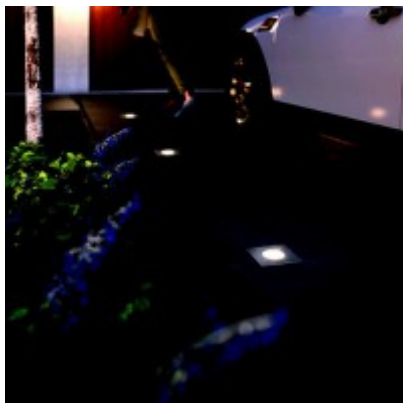

Kód	Název	Cena	Cena vč. DPH
8264352K9	NEGUNDO LED 3W IP67 - Zemní venkovní svítidlo, těleso nerez, difuzor plast opál, LED 3W, teplá 2700K, 270lm, 230V, IP67, tř.2, rozměry 115x115x115mm Dodavatel: A-LIGHT s.r.o., Vranovská 1226/94, 614 00 Brno, Česká republika. Tel.: +420 545 213 267, www.svetlo-svitidla-osvetleni.cz	1 039,70 Kč	1 258,04 Kč

Veškeré údaje uvedené na této stránce jsou pouze informativní a výrobce může skutečné vlastnosti výrobku z různých důvodů bez předchozího upozornění změnit. Proto je nutno se po zakoupení řídit technickými údaji a podmínkami uvedených u vlastního výrobku. Pokud skutečné vlastnosti výrobku techniky či jinak neodpovídají údajům uvedeným na této stránce, nebo požadavkům spotřebitele, lze zboží bez udání důvodu ve lhůtě stanovené zákonem vrátit.

Na veškeré zboží je vydáno prohlášení o shodě v souladu s nařízením vlády 17/2003 Sb.

Svítidla a jejich příslušenství jsou elektrotechnické výrobky a podmínky jejich instalace se řídí příslušnými harmonizovanými normami ČSN-EN. Vyhodnocení možnosti aplikace a provedení instalace musí provádět osoba s elektrotechnickou kvalifikací a platnými oprávněními. Neneseme odpovědnost za škody způsobené neodbornou instalací.

<https://www.svetlo-svitidla-osvetleni.cz/philips-crust-1735647p0-podlahove-zemni-venkovni-svitidlo-teleso-nerez-difuzor-plast-opal-led-3w-tepla-2700k-270lm-230v-ip67-tr2-rozmary-115x115x115mm-phi>