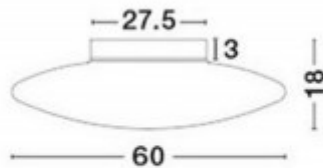

Popis:

Stropní svítidlo, základna kov, povrch chrom lesk, difuzor sklo opál, pro žárovku 5X60W, E27, 230V, IP20, rozměry d=600mm h=170mm

Další specifikace:

Použití: Osvětlení moderních interiérů s požadavkem na plošné osvětlení.

Výhodné vlastnosti: Kvalitní provedení, moderní design.

Popis: Základna kov, difuzor sklo.

Napájení: 230V/50Hz

Způsob připojení svítidla: Přívodní kabel se zapojí do svorkovnice.

Krytí: IP20 - Výrobek je určen pro instalaci v suchém prostředí v interiérech.

Rozměry: dle typu. Uváděné rozměry jsou pouze informativní a výrobce je může změnit.

Materiál těleso: kov.

Materiál difusoru: Sklo

Vypínač součástí výrobku: NE.

Regulace - stmívání - součástí výrobku: NE.

Možnost přídavné regulace - stmívání: ANO - pomocí externího, výrobcem určeného stmívače, který není součástí výrobku.

Podmínka montážní polohy: Přisazená svítidla - jsou vhodná jak pro instalaci na strop nebo na stěnu.

Úspora: Zařízení šetří až 80% elektrické energie v porovnání s klasickou žárovkou v případě použití úsporných žárovek.

Ke zboží JE potřebné další příslušenství které NENÍ součástí balení výrobku: Světelný zdroj (není součástí balení), lze objednat samostatně, viz doporučené příslušenství.

Záruka: 24 měsíců.

Obvyklá dodací lhůta: 5 týdnů.

Obrázky produktu a ukázky realizace:

Kód	Název	Cena	Cena vč. DPH
379556	COVERY 5x60W E27 230V IP20 - Stropní svítidlo, základna kov, povrch chrom lesk, difuzor sklo opál, pro žárovku 5x60W, E27, 230V, IP20, rozměry d=600mm h=170mm Dodavatel: A-LIGHT s.r.o., Vranovská 1226/94, 614 00 Brno, Česká republika. Tel.: +420 545 213 267, www.svetlo-svitidla-osvetleni.cz	7 011,50 Kč	8 483,92 Kč

Doporučené příslušenství: