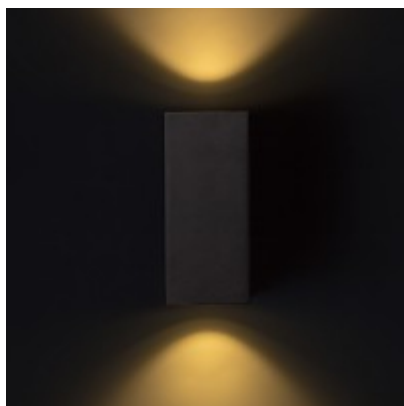

Kód	Název	Cena	Cena vč. DPH
187971	RANDIS - Nástěnné venkovní bodové svítidlo, základna hliník, povrch šedočerná antracit, sklo čiré, LED 2x3W, teplá 3000K, 2x195lm, 230V, IP54, tř.1, 150x65x90mm, svítí nahoru/dolů Dodavatel: A-LIGHT s.r.o., Vranovská 1226/94, 614 00 Brno, Česká republika. Tel.: +420 545 213 267, www.svetlo-svitidla-osvetleni.cz	1 322,30 Kč	1 599,98 Kč

Veškeré údaje uvedené na této stránce jsou pouze informativní a výrobce může skutečné vlastnosti výrobku z různých důvodů bez předchozího upozornění změnit. Proto je nutno se po zakoupení řídit technickými údaji a podmínkami uvedených u vlastního výrobku. Pokud skutečné vlastnosti výrobku techniky či jinak neodpovídají údajům uvedeným na této stránce, nebo požadavkům spotřebitele, lze zboží bez udání důvodu ve lhůtě stanovené zákonem vrátit.

Na veškeré zboží je vydáno prohlášení o shodě v souladu s nařízením vlády 17/2003 Sb.

Svítidla a jejich příslušenství jsou elektrotechnické výrobky a podmínky jejich instalace se řídí příslušnými harmonizovanými normami ČSN-EN. Vyhodnocení možnosti aplikace a provedení instalace musí provádět osoba s elektrotechnickou kvalifikací a platnými oprávněními. Neneseme odpovědnost za škody způsobené neodbornou instalací.

<https://www.svetlo-svitidla-osvetleni.cz/rendl-kubi-ii-r12028-nastenne-venkovni-bodove-svitidlo-zakladna-hlinik-povrch-sedocerna-antracit-sklo-cire-led-2x3w-tepla-3000k-2x195lm-230v-ip54-tr1-150x65x90mm-sviti-nahorudolu-renr>