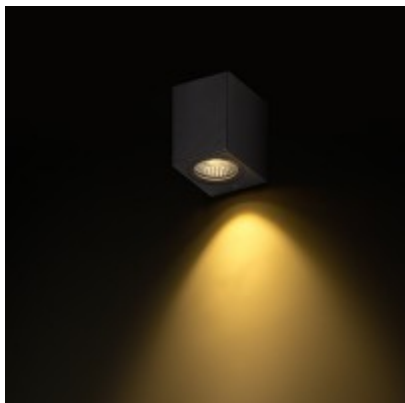

Kód	Název	Cena	Cena vč. DPH
187978	RANDIS - Nástěnné venkovní bodové svítidlo, základna hliník, povrch šedočerná antracit, sklo čiré, LED 1x3W, teplota 3000K, 1x213lm, 230V, IP54, tř.1, 80x65x80mm, svítí dolů Dodavatel: A-LIGHT s.r.o., Vranovská 1226/94, 614 00 Brno, Česká republika. Tel.: +420 545 213 267, www.svetlo-svitidla-osvetleni.cz	1 033,10 Kč	1 250,05 Kč

Veškeré údaje uvedené na této stránce jsou pouze informativní a výrobce může skutečné vlastnosti výrobku z různých důvodů bez předchozího upozornění změnit. Proto je nutno se po zakoupení řídit technickými údaji a podmínkami uvedených u vlastního výrobku. Pokud skutečné vlastnosti výrobku techniky či jinak neodpovídají údajům uvedeným na této stránce, nebo požadavkům spotřebitele, lze zboží bez udání důvodu ve lhůtě stanovené zákonem vrátit.

Na veškeré zboží je vydáno prohlášení o shodě v souladu s nařízením vlády 17/2003 Sb.

Svítidla a jejich příslušenství jsou elektrotechnické výrobky a podmínky jejich instalace se řídí příslušnými harmonizovanými normami ČSN-EN. Vyhodnocení možnosti aplikace a provedení instalace musí provádět osoba s elektrotechnickou kvalifikací a platnými oprávněními. Neneseme odpovědnost za škody způsobené neodbornou instalací.

<https://www.svetlo-svitidla-osvetleni.cz/rendl-kubi-i-r12021-nastenne-venkovni-bodove-svitidlo-zakladna-hlinik-povrch-sedocerna-antracit-sklo-cire-led-1x3w-tepla-3000k-1x213lm-230v-ip54-tr1-80x65x80mm-sviti-dolu-renr>