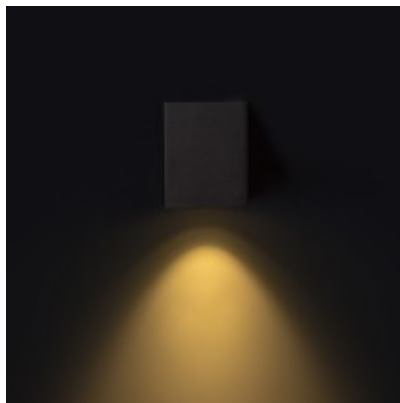

Kód	Název	Cena	Cena vč. DPH
187978	RANDIS - Nástěnné venkovní bodové svítidlo, základna hliník, povrch šedočerná antracit, sklo čiré, LED 1x3W, teplota 3000K, 1x213lm, 230V, IP54, tř.1, 80x65x80mm, svítí dolů Dodavatel: A-LIGHT s.r.o., Vranovská 1226/94, 614 00 Brno, Česká republika. Tel.: +420 545 213 267, www.svetlo-svitidla-osvetleni.cz	1 033,10 Kč	1 250,05 Kč

Veškeré údaje uvedené na této stránce jsou pouze informativní a výrobce může skutečné vlastnosti výrobku z různých důvodů bez předchozího upozornění změnit. Proto je nutno se po zakoupení řídit technickými údaji a podmínkami uvedených u vlastního výrobku. Pokud skutečné vlastnosti výrobku techniky či jinak neodpovídají údajům uvedeným na této stránce, nebo požadavkům spotřebitele, lze zboží bez udání důvodu ve lhůtě stanovené zákonem vrátit.

Na veškeré zboží je vydáno prohlášení o shodě v souladu s nařízením vlády 17/2003 Sb.

Svítidla a jejich příslušenství jsou elektrotechnické výrobky a podmínky jejich instalace se řídí příslušnými harmonizovanými normami ČSN-EN. Vyhodnocení možnosti aplikace a provedení instalace musí provádět osoba s elektrotechnickou kvalifikací a platnými oprávněními. Neneseme odpovědnost za škody způsobené neodbornou instalací.

<https://www.svetlo-svitidla-osvetleni.cz/rendl-kubi-i-r12021-nastenne-venkovni-bodove-svitidlo-zakladna-hlinik-povrch-sedocerna-antracit-sklo-cire-led-1x3w-tepla-3000k-1x213lm-230v-ip54-tr1-80x65x80mm-sviti-dolu-renr>