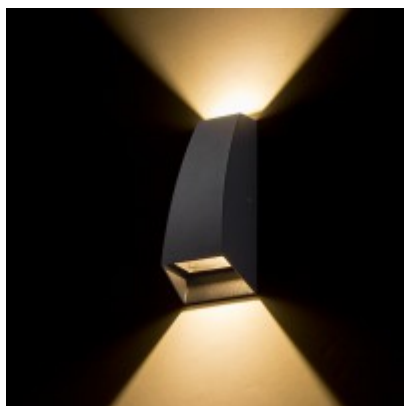

Kód	Název	Cena	Cena vč. DPH
I87989	DANIO - Nástěnné venkovní svítidlo, základna hliník, povrch šedočerná antracit, sklo čiré, LED 2x3W, teplota 3000K, 2x185lm, 230V, IP54, tř.1, 170x70x47mm, svítí nahoru/dolů Dodavatel: A-LIGHT s.r.o., Vranovská 1226/94, 614 00 Brno, Česká republika. Tel.: +420 545 213 267, www.svetlo-svitidla-osvetleni.cz	1 322,30 Kč	1 599,98 Kč

Veškeré údaje uvedené na této stránce jsou pouze informativní a výrobce může skutečné vlastnosti výrobku z různých důvodů bez předchozího upozornění změnit. Proto je nutno se po zakoupení řídit technickými údaji a podmínkami uvedených u vlastního výrobku. Pokud skutečné vlastnosti výrobku techniky či jinak neodpovídají údajům uvedeným na této stránce, nebo požadavkům spotřebitele, lze zboží bez udání důvodu ve lhůtě stanovené zákonem vrátit.

Na veškeré zboží je vydáno prohlášení o shodě v souladu s nařízením vlády 17/2003 Sb.

Svítidla a jejich příslušenství jsou elektrotechnické výrobky a podmínky jejich instalace se řídí příslušnými harmonizovanými normami ČSN-EN. Vyhodnocení možnosti aplikace a provedení instalace musí provádět osoba s elektrotechnickou kvalifikací a platnými oprávněními. Neneseme odpovědnost za škody způsobené neodbornou instalací.

<https://www.svetlo-svitidla-osvetleni.cz/rendl-pia-r12010-nastenne-venkovni-svitidlo-zakladna-hlinik-povrch-sedocerna-antracit-sklo-cire-led-2x3w-tepla-3000k-2x185lm-230v-ip54-tr1-170x70x47mm-sviti-nahorudolu-renr>