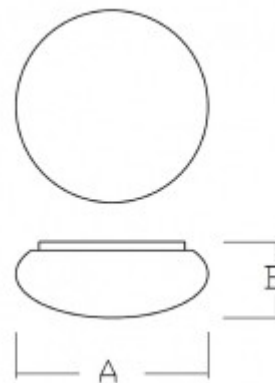

Použití: Osvětlení moderních, zejména bytových interiérů.

Výhodné vlastnosti: Moderní design, kvalitní zpracování.

Další specifikace: symbol "F" montáž na hořlavý podklad

Napájení: 230V/50Hz

Patice světelného zdroje - dle jednotlivých typů provedení svítidla na této stránce níže.

Způsob připojení svítidla: Přívodní kabel se zapojí do svorkovnice.

Krytí: IP44 - Odolnost proti netlakové vodě stříkající ze všech stran - venkovní prostory vystavené dešti, v koupelnách nejméně zóna 1

Třída zařízení: I, Pro ochranu neživých částí je použit ochranný vodič PE.

Rozměry: dle typu (Uváděné rozměry jsou pouze informativní a výrobce je může změnit)

Materiál tělesa: Kov.

Povrchová úprava tělesa: Práškový lak bílý.

Materiál difusoru: Sklo, bílé, ručně foukané.

Vypínač součástí výrobku: NE.

Regulace - stmívání - součástí výrobku: NE.

Možnost přídatné regulace - stmívání: ANO - v závislosti na možnostech stmívání použitého světelného zdroje.

Podmínka montážní polohy: Přisazena svítidla - jsou vhodná jak pro instalaci na strop nebo na stěnu.

Úspora: Zařízení šetří až 80% elektrické energie v porovnání s klasickou žárovkou.

Ke zboží JE potřebné další příslušenství které NENÍ součástí balení výrobku: Světelný zdroj (není součástí balení), lze objednat samostatně, viz doporučené příslušenství.

Záruka: 24 měsíců.

Obvyklá dodací lhůta: 3 týdny.

Obrázky produktu a ukázky realizace: