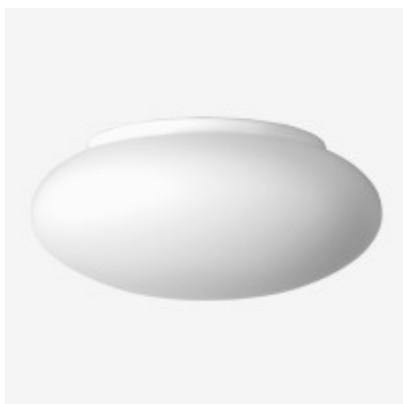

Použití: Osvětlení moderních, zejména bytových interiérů.

Výhodné vlastnosti: Moderní design, kvalitní zpracování.

Další specifikace: symbol "F" montáž na hořlavý podklad

Napájení: 230V/50Hz

Patice světelného zdroje - dle jednotlivých typů provedení svítidla na této stránce níže.

Způsob připojení svítidla: Přívodní kabel se zapojí do svorkovnice.

Krytí: IP44 - Odolnost proti netlakové vodě stříkající ze všech stran - venkovní prostory vystavené dešti, v koupelnách nejméně zóna 1

Třída zařízení: I, Pro ochranu neživých částí je použit ochranný vodič PE.

Rozměry: dle typu (Uváděné rozměry jsou pouze informativní a výrobce je může změnit)

Materiál tělesa: Kov.

Povrchová úprava tělesa: Práškový lak bílý.

Materiál difusoru: Sklo, bílé, ručně foukané.

Vypínač součástí výrobku: NE.

Regulace - stmívání - součástí výrobku: NE.

Možnost přídatné regulace - stmívání: ANO - v závislosti na možnostech stmívání použitého světelného zdroje.

Podmínka montážní polohy: Přisazena svítidla - jsou vhodná jak pro instalaci na strop nebo na stěnu.

Úspora: Zařízení šetří až 80% elektrické energie v porovnání s klasickou žárovkou.

Ke zboží JE potřebné další příslušenství které NENÍ součástí balení výrobku: Světelný zdroj (není součástí balení), lze objednat samostatně, viz doporučené příslušenství.

Záruka: 24 měsíců.

Obvyklá dodací lhůta: 3 týdny.

Obrázky produktu a ukázky realizace: