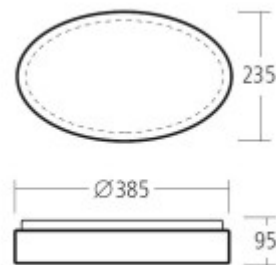

Další specifikace:

Použití: Energeticky úsporný LED světelný zdroj s dlouhou dobou života

Výhodné vlastnosti: Kvalitní provedení, moderní design, pro energeticky úsporný světelný zdroj s dlouhou dobou života.

Popis: Základna kov, difuzor sklo.

Napájení: 230V/50Hz

Energeticky úsporný LED světelný zdroj, svítivost LED cca 110lm/W,

Způsob připojení svítidla: Přívodní kabel se zapojí do svorkovnice.

Krytí: IP43 - Odolnost proti kapající vodě pod úhlem max 60° - Venkovní prostory vystavené dešti, v koupelnách nejméně zóna 2

Třída zařízení: II, Ochrana je zajištěna dvojitou izolací.

Rozměry: dle typu. Uváděné rozměry jsou pouze informativní a výrobce je může změnit.

Materiál tělesa: Kov, plast

Povrchová úprava tělesa: Práškový lak.

Materiál difusoru: Sklo triplex

Vypínač součástí výrobku: NE.

Regulace - stmívání - součástí výrobku: ANO/NE dle provedení, 1-10V, DALI, stmívač není součástí dodávky.

Podmínka montážní polohy: Přisazena svítidla - jsou vhodná jak pro instalaci na strop nebo na stěnu.

Úspora: Zařízení šetří až 80% elektrické energie v porovnání s klasickou žárovkou.

Ke zboží NENÍ potřebné další příslušenství: Světelný zdroj JE součástí balení.

Záruka: 24 měsíců.

Obvyklá dodací lhůta: 10 dnů.

Obrázky produktu a ukázky realizace: