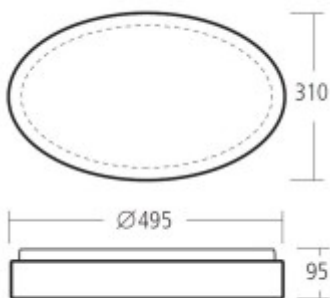

Obrázky produktu a ukázky realizace:

| Kód | Název | Cena | Cena vč. DPH |
|----------|---|-------------|--------------|
| GEM48696 | GEMINI 2, LED-1L48B07U48/208 DALI 4000 - Stropní svítidlo, základna kov, povrch bílá, difuzor sklo triplex opál, LED 29W, 4050lm, neutrální 4000K, stmív DALI, 230V, IP43, tř.2, rozměry 495x310x95mm. Dodavatel: A-LIGHT s.r.o., Vranovská 1226/94, 614 00 Brno, Česká republika. Tel.: +420 545 213 267, www.svetlo-svitidla-osvetleni.cz | 5 842,30 Kč | 7 069,18 Kč |