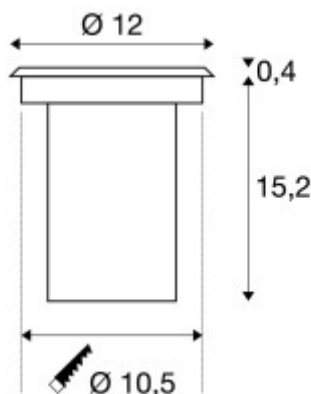

Popis:

Zemní svítidlo, těleso plast a nerez, povrch nerez, pro žárovku 6W, GU10 ES50, 230V, IP67, rozměry d=120mm, h=152mm, vč. mont. boxu

Další specifikace:

Použití: Osvětlení v exteriéru jako okolí rodinného domu, přístupové chodníky, vstup do domu, balkony, terasy.

Výhodné vlastnosti: Do venkovního prostředí.

Popis: Základna plast nerez.

Napájení: 230V/50Hz

Patice světelného zdroje: GU10 - nejčastěji bodové halogenové žárovky a LED světelné zdroje na 230V

Způsob připojení svítidla: Přívodní kabel se zapojí do svorkovnice.

Krytí: IP67 - Možnost občasného zaplavení vodou max 30minut, max 1m pod hladinou, v koupelnách nejméně zóna 0

Rozměry: d=120mm. Uváděné rozměry jsou pouze informativní a výrobce je může změnit.

Materiál těleso: Plast a nerez.

Vypínač součástí výrobku: NE.

Možnost přidavné regulace - stmívání: ANO - v závislosti na možnostech stmívání použitého světelného zdroje.

Podmínka montážní polohy: Podlahové - zemní svítidlo - zejména pro instalaci do podlahy nebo země..

Úspora: Zařízení šetří až 80% elektrické energie v porovnání s klasickou žárovkou v případě použití úsporných žárovek, nebo LED světelného zdroje..

Ke zboží JE potřebné další příslušenství které NENÍ součástí balení výrobku: Světelný zdroj NENÍ součástí balení.

Záruka: 24 měsíců.

Obvyklá dodací lhůta: 2 týdny.

Obrázky produktu a ukázky realizace:

Kód	Název	Cena	Cena vč. DPH
772319	ALCOY GU10 kruhové - Zemní svítidlo, těleso plast a nerez, povrch nerez, pro žárovku 6W, GU10 ES50, 230V, IP67, rozměry d=120mm, h=152mm, vč. mont. boxu	1 794,00 Kč	2 170,74 Kč
Dodavatel: A-LIGHT s.r.o., Vranovská 1226/94, 614 00 Brno, Česká republika. Tel.: +420 545 213 267, www.svetlo-svitidla-osvetleni.cz			

Doporučené příslušenství: