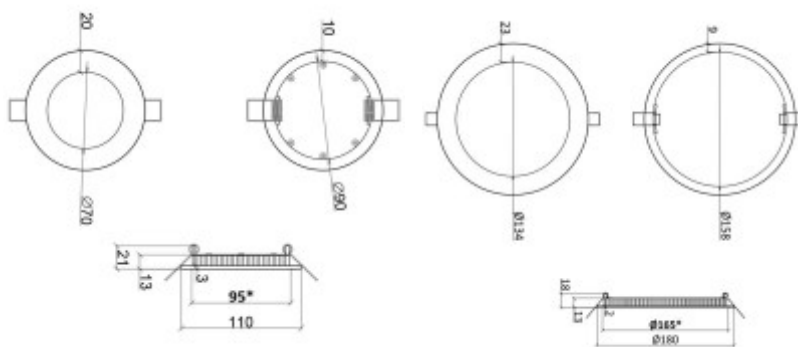

Kód	Název	Cena	Cena vč. DPH
HON75GIR5P4T	FLAT R24 - Vestavné svítidlo, těleso hliník, rámeček šedá, difuzor opál, LED 17W, neutrální 4500K, 1615lm, Ra80, 230V, trafo na kabelu, stmív TRIAC, IP44/IP20, d=240mm, h=13mm Dodavatel: A-LIGHT s.r.o., Vranovská 1226/94, 614 00 Brno, Česká republika. Tel.: +420 545 213 267, www.svetlo-svitidla-osvetleni.cz	1 695,60 Kč	2 051,68 Kč

Doporučené příslušenství:

Kód	Název	Cena	Cena vč. DPH
8953143	PSD RF stmívací AKTOR pro LED žárovky 3W-40W - Přijímač, RF bezdrátový stmívací aktor, dosah max 100m, pro stmívateľné LED žárovky 3W-40W/3drát, 230V, IP20, 49x49x25mm, do KU68, kompatibilitu stmív LED nutno ověřit Dodavatel: A-LIGHT s.r.o., Vranovská 1226/94, 614 00 Brno, Česká republika. Tel.: +420 545 213 267, www.svetlo-svitidla-osvetleni.cz	2 058,10 Kč	2 490,30 Kč

Veškeré údaje uvedené na této stránce jsou pouze informativní a výrobce může skutečné vlastnosti výrobku z různých důvodů bez předchozího upozornění změnit. Proto je nutno se po zakoupení řídit technickými údaji a podmínkami uvedených u vlastního výrobku. Pokud skutečné vlastnosti výrobku techniky či jinak neodpovídají údajům uvedeným na této stránce, nebo požadavkům spotřebitele, lze zboží bez udání důvodu ve lhůtě stanovené zákonem vrátit.

Na veškeré zboží je vydáno prohlášení o shodě v souladu s nařízením vlády 17/2003 Sb.

Svítlidla a jejich příslušenství jsou elektrotechnické výrobky a podmínky jejich instalace se řídí příslušnými harmonizovanými normami ČSN-EN. Vyhodnocení možnosti aplikace a provedení instalace musí provádět osoba s elektrotechnickou kvalifikací a platnými oprávněními. Neneseme odpovědnost za škody způsobené neodbornou instalací.