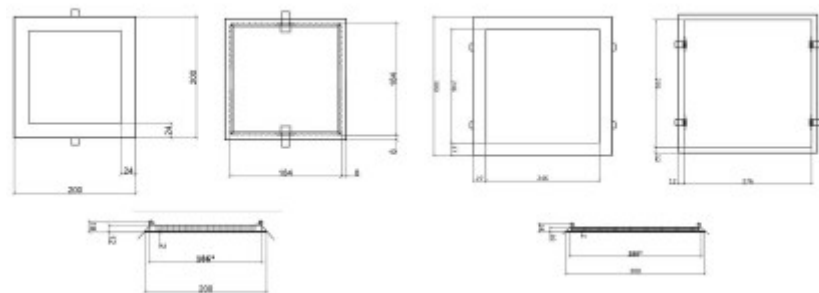

Kód	Název	Cena	Cena vč. DPH
HON7979WZO5P4T	FLAT SQ200 - Vestavné svítidlo, těleso hliník, rámeček šedá, difuzor opál, LED 14W, neutrální 4000K, 1240lm/cca 62W žár, Ra80, 230V trafo na kabelu, stmív DALI, IP44/IP20, 200x200x10mm Dodavatel: A-LIGHT s.r.o., Vranovská 1226/94, 614 00 Brno, Česká republika. Tel.: +420 545 213 267, www.svetlo-svitidla-osvetleni.cz	2 120,00 Kč	2 565,20 Kč

Veškeré údaje uvedené na této stránce jsou pouze informativní a výrobce může skutečné vlastnosti výrobku z různých důvodů bez předchozího upozornění změnit. Proto je nutno se po zakoupení řídit technickými údaji a podmínkami uvedených u vlastního výrobku. Pokud skutečné vlastnosti výrobku techniky či jinak neodpovídají údajům uvedeným na této stránce, nebo požadavkům spotřebitele, lze zboží bez udání důvodu ve lhůtě stanovené zákonem vrátit.

Na veškeré zboží je vydáno prohlášení o shodě v souladu s nařízením vlády 17/2003 Sb.

Svítidla a jejich příslušenství jsou elektrotechnické výrobky a podmínky jejich instalace se řídí příslušnými harmonizovanými normami ČSN-EN. Vyhodnocení možnosti aplikace a provedení instalace musí provádět osoba s elektrotechnickou kvalifikací a platnými oprávněními. Neneseme odpovědnost za škody způsobené neodbornou instalací.

<https://www.svetlo-svitidla-osvetleni.cz/flat-sq200-hon7979wzo5p4t-vestavne-svitidlo-teleso-hlinik-ramecek-seda-difuzor-opal-led-14w-neutralni-4500k-1240lmcca-62w-zar-ra80-230v-trafo-na-kabelu-stmiv-dali-ip44ip20-200x200x10mm-13222>