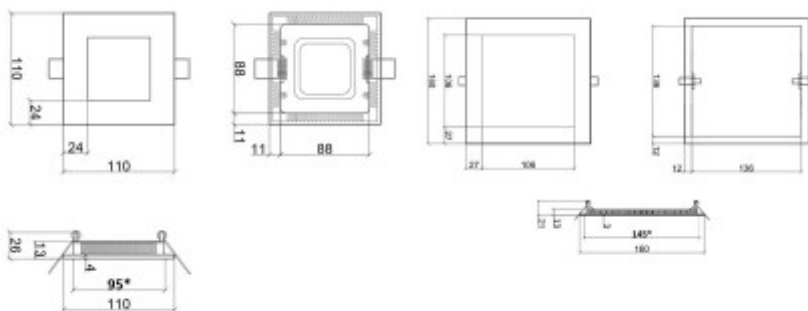

Kód	Název	Cena	Cena vč. DPH
HON7979WZO5P4T	FLAT SQ200 - Vestavné svítidlo, těleso hliník, rámeček šedá, difuzor opál, LED 14W, neutrální 4000K, 1240lm/cca 62W žár, Ra80, 230V trafo na kabelu, stmív DALI, IP44/IP20, 200x200x10mm Dodavatel: A-LIGHT s.r.o., Vranovská 1226/94, 614 00 Brno, Česká republika. Tel.: +420 545 213 267, www.svetlo-svitidla-osvetleni.cz	2 120,00 Kč	2 565,20 Kč

Veškeré údaje uvedené na této stránce jsou pouze informativní a výrobce může skutečné vlastnosti výrobku z různých důvodů bez předchozího upozornění změnit. Proto je nutno se po zakoupení řídit technickými údaji a podmínkami uvedených u vlastního výrobku. Pokud skutečné vlastnosti výrobku techniky či jinak neodpovídají údajům uvedeným na této stránce, nebo požadavkům spotřebitele, lze zboží bez udání důvodu ve lhůtě stanovené zákonem vrátit.

Na veškeré zboží je vydáno prohlášení o shodě v souladu s nařízením vlády 17/2003 Sb.

Svítidla a jejich příslušenství jsou elektrotechnické výrobky a podmínky jejich instalace se řídí příslušnými harmonizovanými normami ČSN-EN. Vyhodnocení možnosti aplikace a provedení instalace musí provádět osoba s elektrotechnickou kvalifikací a platnými oprávněními. Neneseme odpovědnost za škody způsobené neodbornou instalací.

<https://www.svetlo-svitidla-osvetleni.cz/flat-sq200-hon7979wzo5p4t-vestavne-svitidlo-teleso-hlinik-ramecek-seda-difuzor-opal-led-14w-neutralni-4500k-1240lmcca-62w-zar-ra80-230v-trafo-na-kabelu-stmiv-dali-ip44ip20-200x200x10mm-13222>