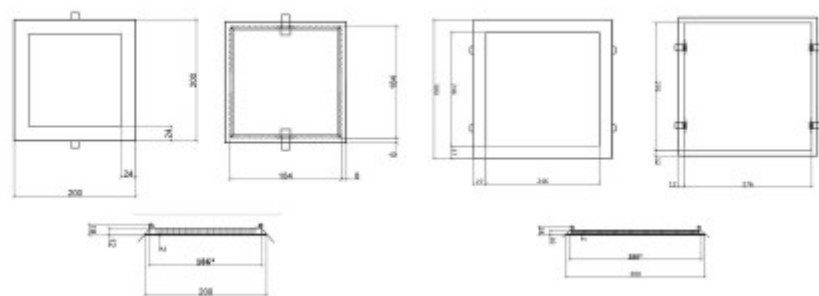

Kód	Název	Cena	Cena vč. DPH
HON797989E6PD	FLAT SQ200 - Vestavné svítidlo, těleso hliník, rámeček bílá, difuzor opál, LED 14W, teplota 3000K, 1180lm/cca 60W žár, Ra80, 230V trafo na kabelu, strmív 1-10V, IP44/IP20, 200x200x10mm Dodavatel: A-LIGHT s.r.o., Vranovská 1226/94, 614 00 Brno, Česká republika. Tel.: +420 545 213 267, www.svetlo-svitidla-osvetleni.cz	2 120,00 Kč	2 565,20 Kč

Veškeré údaje uvedené na této stránce jsou pouze informativní a výrobce může skutečné vlastnosti výrobku z různých důvodů bez předchozího upozornění změnit. Proto je nutno se po zakoupení řídit technickými údaji a podmínkami uvedených u vlastního výrobku. Pokud skutečné vlastnosti výrobku techniky či jinak neodpovídají údajům uvedeným na této stránce, nebo požadavkům spotřebitele, lze zboží bez udání důvodu ve lhůtě stanovené zákonem vrátit.

Na veškeré zboží je vydáno prohlášení o shodě v souladu s nařízením vlády 17/2003 Sb.

Svítidla a jejich příslušenství jsou elektrotechnické výrobky a podmínky jejich instalace se řídí příslušnými harmonizovanými normami ČSN-EN. Vyhodnocení možnosti aplikace a provedení instalace musí provádět osoba s elektrotechnickou kvalifikací a platnými oprávněními. Neneseme odpovědnost za škody způsobené neodbornou instalací.

<https://www.svetlo-svitidla-osvetleni.cz/flat-sq200-hon797989e6pd-vestavne-svitidlo-teleso-hlinik-ramecek-bila-difuzor-opal-led-14w-tepla-3000k-1180lmcca-60w-zar-ra80-230v-trafo-na-kabelu-strmiv-1-10v-ip44ip20-200x200x10mm-132222>