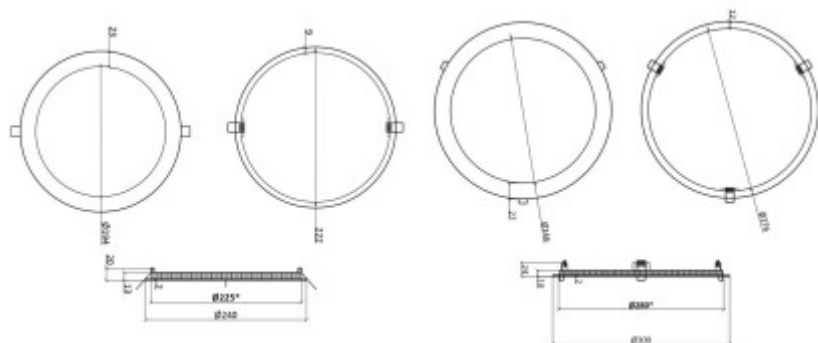

Kód	Název	Cena	Cena vč. DPH
HON8189E5P4T	FLAT R18 - Vestavné svítidlo, těleso hliník rámeček šedá, difuzor opál. LED 11W, neutrální 4500K, 1080lm/cca 54W žár, Ra80, 230V, trafo na kabelu, stmív 1-10V, IP44/IP20, d=180mm, h=13mm Dodavatel: A-LIGHT s.r.o., Vranovská 1226/94, 614 00 Brno, Česká republika. Tel.: +420 545 213 267, www.svetlo-svitidla-osvetleni.cz	1 780,40 Kč	2 154,28 Kč

Veškeré údaje uvedené na této stránce jsou pouze informativní a výrobce může skutečné vlastnosti výrobku z různých důvodů bez předchozího upozornění změnit. Proto je nutno se po zakoupení řídit technickými údaji a podmínkami uvedených u vlastního výrobku. Pokud skutečné vlastnosti výrobku techniky či jinak neodpovídají údajům uvedeným na této stránce, nebo požadavkům spotřebitele, lze zboží bez udání důvodu ve lhůtě stanovené zákonem vrátit.

Na veškeré zboží je vydáno prohlášení o shodě v souladu s nařízením vlády 17/2003 Sb.

Svítlidla a jejich příslušenství jsou elektrotechnické výrobky a podmínky jejich instalace se řídí příslušnými harmonizovanými normami ČSN-EN. Vyhodnocení možnosti aplikace a provedení instalace musí provádět osoba s elektrotechnickou kvalifikací a platnými oprávněními. Neneseme odpovědnost za škody způsobené neodbornou instalací.

<https://www.svetlo-svitidla-osvetleni.cz/flat-r18-hon8189e5p4t-vestavne-svitidlo-teleso-hlinik-ramecek-seda-difuzor-opal-led-11w-neutralni-bila-4500k-1080lmcca-54w-zar-ra80-230v-trafo-na-kabelu-stmiv-1-10v-ip44ip20-d180mm-h13mm-132222>