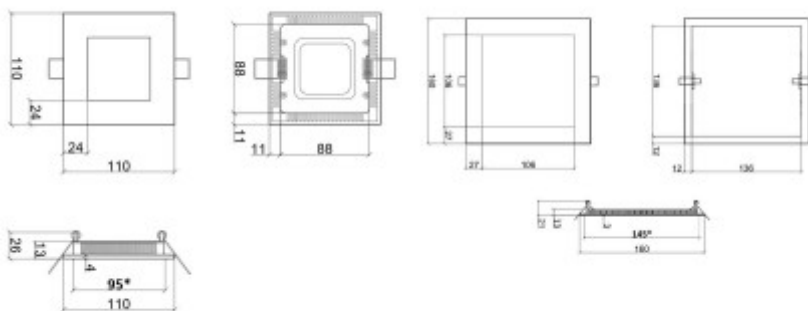

Kód	Název	Cena	Cena vč. DPH
HON83483489E5P4T	FLAT SQ165 - Vestavné svítidlo, těleso hliník, rámeček šedá, difuzor opál, LED 13W, neutrální 4000K, 1175lm/cca 50W žár, Ra80, 230V trafo na kabelu, stmív. 1-10V IP44/IP20, 165x165x13mm Dodavatel: A-LIGHT s.r.o., Vranovská 1226/94, 614 00 Brno, Česká republika. Tel.: +420 545 213 267, www.svetlo-svitidla-osvetleni.cz	1 882,30 Kč	2 277,58 Kč

Veškeré údaje uvedené na této stránce jsou pouze informativní a výrobce může skutečné vlastnosti výrobku z různých důvodů bez předchozího upozornění změnit. Proto je nutno se po zakoupení řídit technickými údaji a podmínkami uvedených u vlastního výrobku. Pokud skutečné vlastnosti výrobku techniky či jinak neodpovídají údajům uvedeným na této stránce, nebo požadavkům spotřebitele, lze zboží bez udání důvodu ve lhůtě stanovené zákonem vrátit.

Na veškeré zboží je vydáno prohlášení o shodě v souladu s nařízením vlády 17/2003 Sb.

Svítlidla a jejich příslušenství jsou elektrotechnické výrobky a podmínky jejich instalace se řídí příslušnými harmonizovanými normami ČSN-EN. Vyhodnocení možnosti aplikace a provedení instalace musí provádět osoba s elektrotechnickou kvalifikací a platnými oprávněními. Neneseme odpovědnost za škody způsobené neodbornou instalací.

<https://www.svetlo-svitidla-osvetleni.cz/flat-sq165-hon83483489e5p4t-vestavne-svitidloteleso-hlinikramecek-sedadifuzor-opalled-13wneutralni-bila-4500k1175lmcca-50w-zarra80230v-trafo-na-kabelustmiv-1-10v-ip44ip20165x165x13mm-132222>