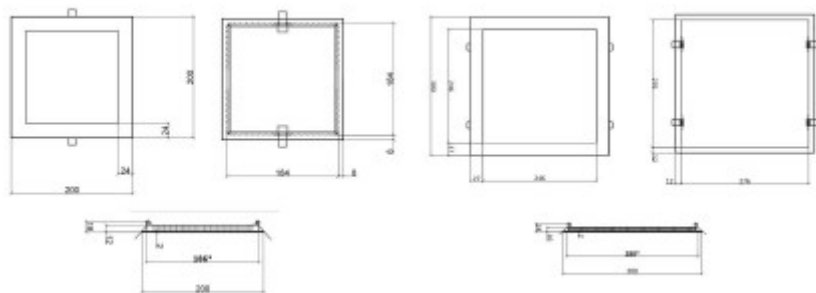

Kód	Název	Cena	Cena vč. DPH
HON83483489E5P4T	FLAT SQ165 - Vestavné svítidlo, těleso hliník, rámeček šedá, difuzor opál, LED 13W, neutrální 4000K, 1175lm/cca 50W žár, Ra80, 230V trafo na kabelu, stmív. 1-10V IP44/IP20, 165x165x13mm Dodavatel: A-LIGHT s.r.o., Vranovská 1226/94, 614 00 Brno, Česká republika. Tel.: +420 545 213 267, www.svetlo-svitidla-osvetleni.cz	1 882,30 Kč	2 277,58 Kč

Veškeré údaje uvedené na této stránce jsou pouze informativní a výrobce může skutečné vlastnosti výrobku z různých důvodů bez předchozího upozornění změnit. Proto je nutno se po zakoupení řídit technickými údaji a podmínkami uvedených u vlastního výrobku. Pokud skutečné vlastnosti výrobku techniky či jinak neodpovídají údajům uvedeným na této stránce, nebo požadavkům spotřebitele, lze zboží bez udání důvodu ve lhůtě stanovené zákonem vrátit.

Na veškeré zboží je vydáno prohlášení o shodě v souladu s nařízením vlády 17/2003 Sb.

Svítlidla a jejich příslušenství jsou elektrotechnické výrobky a podmínky jejich instalace se řídí příslušnými harmonizovanými normami ČSN-EN. Vyhodnocení možnosti aplikace a provedení instalace musí provádět osoba s elektrotechnickou kvalifikací a platnými oprávněními. Neneseme odpovědnost za škody způsobené neodbornou instalací.

<https://www.svetlo-svitidla-osvetleni.cz/flat-sq165-hon83483489e5p4t-vestavne-svitidloteleso-hlinikramecek-sedadifuzor-opalled-13wneutralni-bila-4500k1175lmcca-50w-zarra80230v-trafo-na-kabelustmiv-1-10v-ip44ip20165x165x13mm-132222>