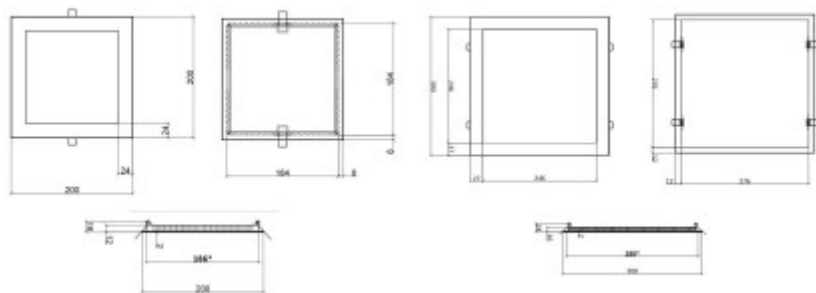

Kód	Název	Cena	Cena vč. DPH
HON8848845P4Y	FLAT SQ115 - Vestavné svítidlo, těleso hliník rámeček černá, difuzor opál, LED 7.5W, neutrální 4000K, 500lm/cca 25W žár, Ra80, 230V trafo na kabelu, IP44/IP20, 115x115x13mm Dodavatel: A-LIGHT s.r.o., Vranovská 1226/94, 614 00 Brno, Česká republika. Tel.: +420 545 213 267, www.svetlo-svitidla-osvetleni.cz	575,40 Kč	696,23 Kč

Veškeré údaje uvedené na této stránce jsou pouze informativní a výrobce může skutečné vlastnosti výrobku z různých důvodů bez předchozího upozornění změnit. Proto je nutno se po zakoupení řídit technickými údaji a podmínkami uvedených u vlastního výrobku. Pokud skutečné vlastnosti výrobku techniky či jinak neodpovídají údajům uvedeným na této stránce, nebo požadavkům spotřebitele, lze zboží bez udání důvodu ve lhůtě stanovené zákonem vrátit.

Na veškeré zboží je vydáno prohlášení o shodě v souladu s nařízením vlády 17/2003 Sb.

Svítidla a jejich příslušenství jsou elektrotechnické výrobky a podmínky jejich instalace se řídí příslušnými harmonizovanými normami ČSN-EN. Vyhodnocení možnosti aplikace a provedení instalace musí provádět osoba s elektrotechnickou kvalifikací a platnými oprávněními. Neneseme odpovědnost za škody způsobené neodbornou instalací.

<https://www.svetlo-svitidla-osvetleni.cz/flat-sq115-hon8848845p4y-vestavne-svitidlo-teslo-hlinik-ramecek-cerna-difuzor-opal-led-75w-neutralni-bila-4500k-500lmcca-25w-zar-ra80-230v-trafo-na-kabelu-ip44ip20-115x115x13mm-132222>