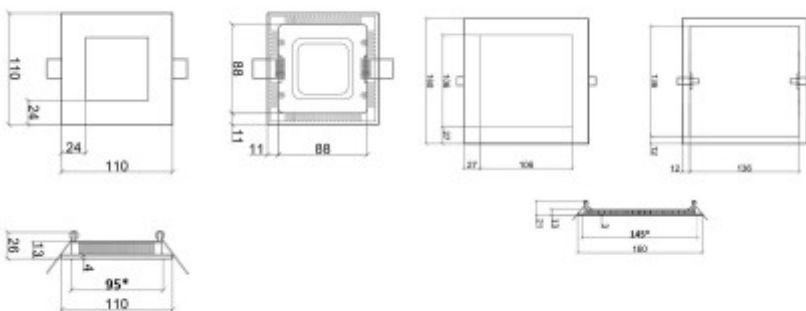

Kód	Název	Cena	Cena vč. DPH
HON8848846PT	FLAT SQ115 - Vestavné svítidlo, těleso hliník rámeček šedá, difuzor opál, LED 7.5W, teplá 3000K, 500lmcca 25W žár, Ra80, 230V trafo na kabelu, IP44/IP20, 115x115x13mm Dodavatel: A-LIGHT s.r.o., Vranovská 1226/94, 614 00 Brno, Česká republika. Tel.: +420 545 213 267, www.svetlo-svitidla-osvetleni.cz	575,40 Kč	696,23 Kč

Veškeré údaje uvedené na této stránce jsou pouze informativní a výrobce může skutečné vlastnosti výrobku z různých důvodů bez předchozího upozornění změnit. Proto je nutno se po zakoupení řídit technickými údaji a podmínkami uvedených u vlastního výrobku. Pokud skutečné vlastnosti výrobku techniky či jinak neodpovídají údajům uvedeným na této stránce, nebo požadavkům spotřebitele, lze zboží bez udání důvodu ve lhůtě stanovené zákonem vrátit.

Na veškeré zboží je vydáno prohlášení o shodě v souladu s nařízením vlády 17/2003 Sb.

Svítlidla a jejich příslušenství jsou elektrotechnické výrobky a podmínky jejich instalace se řídí příslušnými harmonizovanými normami ČSN-EN. Vyhodnocení možnosti aplikace a provedení instalace musí provádět osoba s elektrotechnickou kvalifikací a platnými oprávněními. Neneseme odpovědnost za škody způsobené neodbornou instalací.

<https://www.svetlo-svitidla-osvetleni.cz/flat-sq115-hon8848846pt-vestavne-svitidlo-teleso-hlinik-ramecek-seda-difuzor-opal-led-75w-tepla-3000k-500lmcca-25w-zar-ra80-230v-trafo-na-kab-elu-ip44ip20-115x115x13mm-132222>