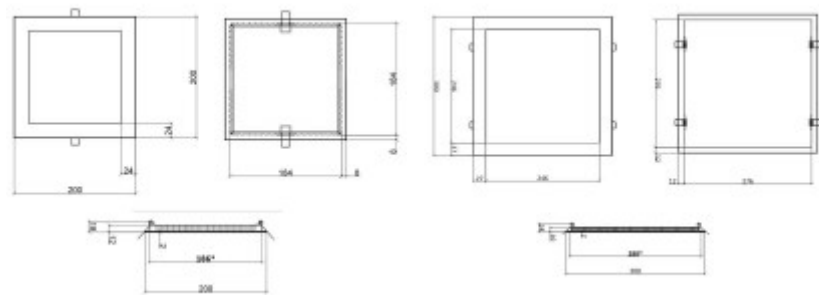

Kód	Název	Cena	Cena vč. DPH
HON8848846PT	FLAT SQ115 - Vestavné svítidlo, těleso hliník rámeček šedá, difuzor opál, LED 7.5W, teplá 3000K, 500lmcca 25W žár, Ra80, 230V trafo na kabelu, IP44/IP20, 115x115x13mm Dodavatel: A-LIGHT s.r.o., Vranovská 1226/94, 614 00 Brno, Česká republika. Tel.: +420 545 213 267, www.svetlo-svitidla-osvetleni.cz	575,40 Kč	696,23 Kč

Veškeré údaje uvedené na této stránce jsou pouze informativní a výrobce může skutečné vlastnosti výrobku z různých důvodů bez předchozího upozornění změnit. Proto je nutno se po zakoupení řídit technickými údaji a podmínkami uvedených u vlastního výrobku. Pokud skutečné vlastnosti výrobku techniky či jinak neodpovídají údajům uvedeným na této stránce, nebo požadavkům spotřebitele, lze zboží bez udání důvodu ve lhůtě stanovené zákonem vrátit.

Na veškeré zboží je vydáno prohlášení o shodě v souladu s nařízením vlády 17/2003 Sb.

Svítlidla a jejich příslušenství jsou elektrotechnické výrobky a podmínky jejich instalace se řídí příslušnými harmonizovanými normami ČSN-EN. Vyhodnocení možnosti aplikace a provedení instalace musí provádět osoba s elektrotechnickou kvalifikací a platnými oprávněními. Neneseme odpovědnost za škody způsobené neodbornou instalací.

<https://www.svetlo-svitidla-osvetleni.cz/flat-sq115-hon8848846pt-vestavne-svitidlo-teleso-hlinik-ramecek-seda-difuzor-opal-led-75w-tepla-3000k-500lmcca-25w-zar-ra80-230v-trafo-na-kab-elu-ip44ip20-115x115x13mm-132222>