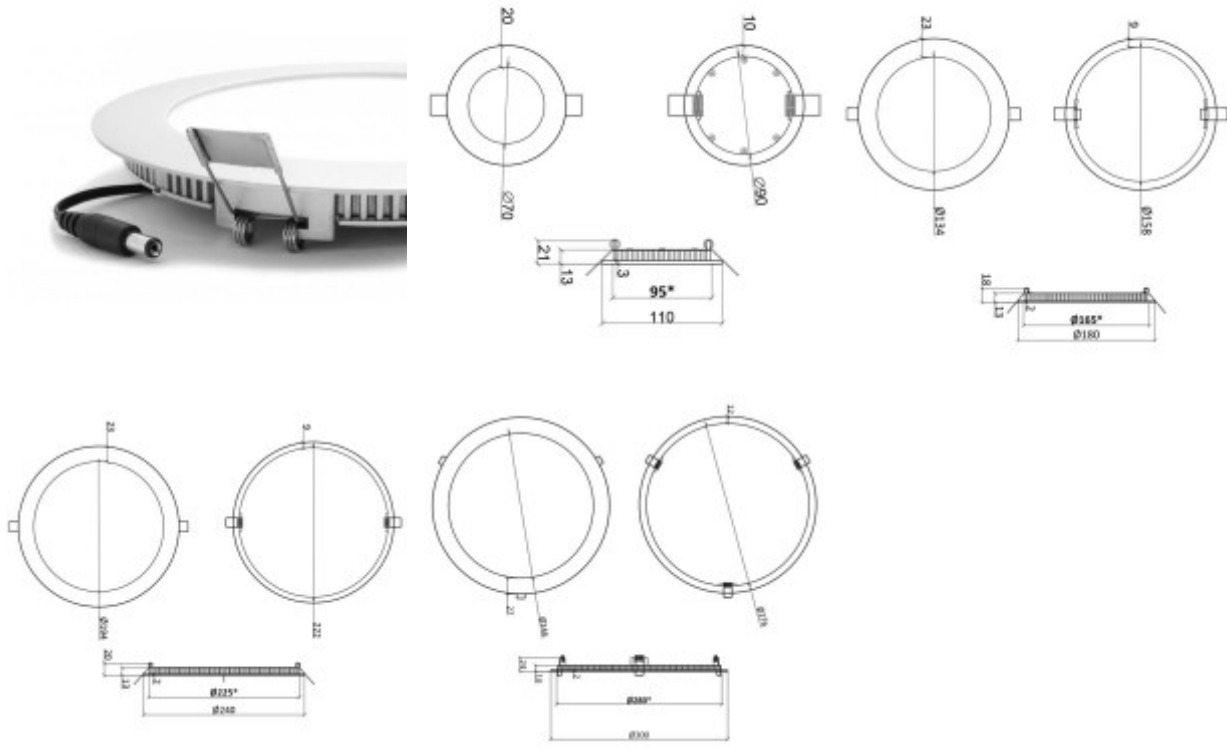

Kód	Název	Cena	Cena vč. DPH
HON755P4T	FLAT R24 - Vestavné svítidlo, těleso hliník, rámeček šedá, difuzor opál, LED 17W, neutrální 4500K, 1615lm/cca 80W žár, Ra80, 230V, trafo na kabelu, IP44/IP20, d=240mm, h=13mm Dodavatel: A-LIGHT s.r.o., Vranovská 1226/94, 614 00 Brno, Česká republika. Tel.: +420 545 213 267, www.svetlo-svitidla-osvetleni.cz	1 186,40 Kč	1 435,54 Kč

Doporučené příslušenství:

Kód	Název	Cena	Cena vč. DPH
OVWVMT79D	LED EMERGENCY KIT - VÝPRODEJ Invertor - Modul nouzového osvětlení, SA - pro běžné i nouzové svícení, záloha min 1h, pro LED svítidla 10W-20W, 230V, IP20, Dodavatel: A-LIGHT s.r.o., Vranovská 1226/94, 614 00 Brno, Česká republika. Tel.: +420 545 213 267, www.svetlo-svitidla-osvetleni.cz	2 544,20 Kč	3 078,48 Kč

Veškeré údaje uvedené na této stránce jsou pouze informativní a výrobce může skutečné vlastnosti výrobku z různých důvodů bez předchozího upozornění změnit. Proto je nutno se po zakoupení řídit technickými údaji a podmínkami uvedených u vlastního výrobku. Pokud skutečné vlastnosti výrobku techniky či jinak neodpovídají údajům uvedeným na této stránce, nebo požadavkům spotřebitele, lze zboží bez udání důvodu ve lhůtě stanovené zákonem vrátit.

Na veškeré zboží je vydáno prohlášení o shodě v souladu s nařízením vlády 17/2003 Sb.

Svítidla a jejich příslušenství jsou elektrotechnické výrobky a podmínky jejich instalace se řídí příslušnými harmonizovanými normami ČSN-EN. Vyhodnocení možnosti aplikace a provedení instalace musí provádět osoba s elektrotechnickou kvalifikací a platnými oprávněními. Neneseme odpovědnost za škody způsobené neodbornou instalací.