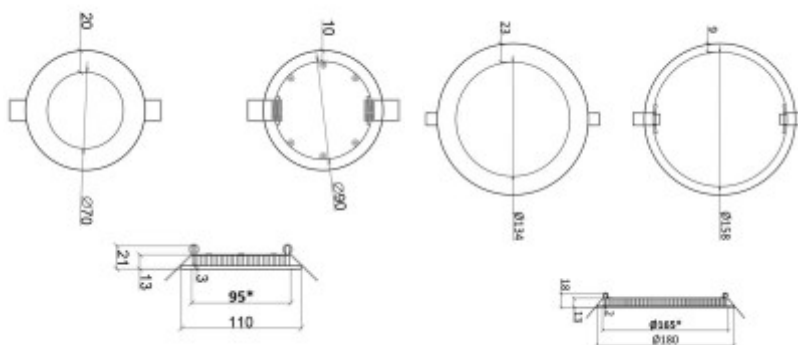

Kód	Název	Cena	Cena vč. DPH
HON755P4T	FLAT R24 - Vestavné svítidlo, těleso hliník, rámeček šedá, difuzor opál, LED 17W, neutrální 4500K, 1615lm/cca 80W žár, Ra80, 230V, trafo na kabelu, IP44/IP20, d=240mm, h=13mm Dodavatel: A-LIGHT s.r.o., Vranovská 1226/94, 614 00 Brno, Česká republika. Tel.: +420 545 213 267, www.svetlo-svitidla-osvetleni.cz	1 186,40 Kč	1 435,54 Kč

Veškeré údaje uvedené na této stránce jsou pouze informativní a výrobce může skutečné vlastnosti výrobku z různých důvodů bez předchozího upozornění změnit. Proto je nutno se po zakoupení řídit technickými údaji a podmínkami uvedených u vlastního výrobku. Pokud skutečné vlastnosti výrobku techniky či jinak neodpovídají údajům uvedeným na této stránce, nebo požadavkům spotřebitele, lze zboží bez udání důvodu ve lhůtě stanovené zákonem vrátit.

Na veškeré zboží je vydáno prohlášení o shodě v souladu s nařízením vlády 17/2003 Sb.

Svítidla a jejich příslušenství jsou elektrotechnické výrobky a podmínky jejich instalace se řídí příslušnými harmonizovanými normami ČSN-EN. Vyhodnocení možnosti aplikace a provedení instalace musí provádět osoba s elektrotechnickou kvalifikací a platnými oprávněními. Neneseme odpovědnost za škody způsobené neodbornou instalací.

<https://www.svetlo-svitidla-osvetleni.cz/flat-r24-hon755p4t-vestavne-svitidlo-teleso-hlinik-ramecek-seda-difuzor-opal-led-17w-neutralni-bila-4500k-1615lmcca-80w-zar-ra80-230v-trafo-na-kabelu-ip44ip20-d240mm-h13mm-132222>