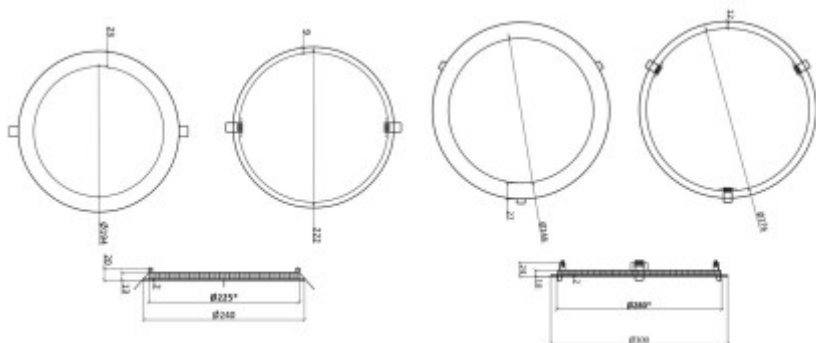

Kód	Název	Cena	Cena vč. DPH
HON755P4T	FLAT R24 - Vestavné svítidlo, těleso hliník, rámeček šedá, difuzor opál, LED 17W, neutrální 4500K, 1615lm/cca 80W žár, Ra80, 230V, trafo na kabelu, IP44/IP20, d=240mm, h=13mm Dodavatel: A-LIGHT s.r.o., Vranovská 1226/94, 614 00 Brno, Česká republika. Tel.: +420 545 213 267, www.svetlo-svitidla-osvetleni.cz	1 186,40 Kč	1 435,54 Kč

Veškeré údaje uvedené na této stránce jsou pouze informativní a výrobce může skutečné vlastnosti výrobku z různých důvodů bez předchozího upozornění změnit. Proto je nutno se po zakoupení řídit technickými údaji a podmínkami uvedených u vlastního výrobku. Pokud skutečné vlastnosti výrobku techniky či jinak neodpovídají údajům uvedeným na této stránce, nebo požadavkům spotřebitele, lze zboží bez udání důvodu ve lhůtě stanovené zákonem vrátit.

Na veškeré zboží je vydáno prohlášení o shodě v souladu s nařízením vlády 17/2003 Sb.

Svítidla a jejich příslušenství jsou elektrotechnické výrobky a podmínky jejich instalace se řídí příslušnými harmonizovanými normami ČSN-EN. Vyhodnocení možnosti aplikace a provedení instalace musí provádět osoba s elektrotechnickou kvalifikací a platnými oprávněními. Neneseme odpovědnost za škody způsobené neodbornou instalací.

<https://www.svetlo-svitidla-osvetleni.cz/flat-r24-hon755p4t-vestavne-svitidlo-teleso-hlinik-ramecek-seda-difuzor-opal-led-17w-neutralni-bila-4500k-1615lmcca-80w-zar-ra80-230v-trafo-na-kabelu-ip44ip20-d240mm-h13mm-132222>