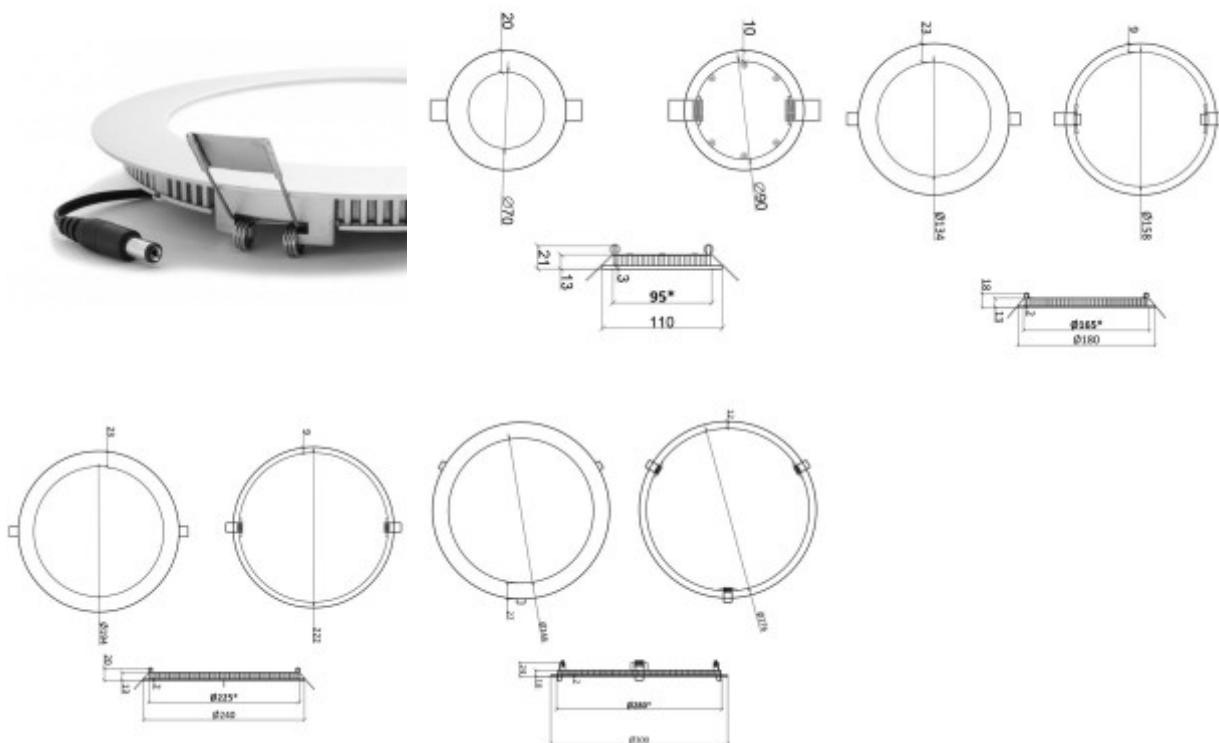

Kód	Název	Cena	Cena vč. DPH
HON756PY	FLAT R24 - Vestavné svítidlo, těleso hliník, rámeček černá, difuzor opál, LED 17W, teplota 3000K, 1535lm/cca 76W žár, Ra80, 230V, trafo na kabelu, IP44/IP20, d=240mm, h=13mm Dodavatel: A-LIGHT s.r.o., Vranovská 1226/94, 614 00 Brno, Česká republika. Tel.: +420 545 213 267, www.svetlo-svitidla-osvetleni.cz	1 186,40 Kč	1 435,54 Kč

Doporučené příslušenství:

Kód	Název	Cena	Cena vč. DPH
OVWVMT79D	LED EMERGENCY KIT - VÝPRODEJ Invertor - Modul nouzového osvětlení, SA - pro běžné i nouzové svícení, záloha min 1h, pro LED svítidla 10W-20W, 230V, IP20, Dodavatel: A-LIGHT s.r.o., Vranovská 1226/94, 614 00 Brno, Česká republika. Tel.: +420 545 213 267, www.svetlo-svitidla-osvetleni.cz	2 544,20 Kč	3 078,48 Kč

Veškeré údaje uvedené na této stránce jsou pouze informativní a výrobce může skutečné vlastnosti výrobku z různých důvodů bez předchozího upozornění změnit. Proto je nutno se po zakoupení řídit technickými údaji a podmínkami uvedených u vlastního výrobku. Pokud skutečné vlastnosti výrobku techniky či jinak neodpovídají údajům uvedeným na této stránce, nebo požadavkům spotřebitele, lze zboží bez udání důvodu ve lhůtě stanovené zákonem vrátit.

Na veškeré zboží je vydáno prohlášení o shodě v souladu s nařízením vlády 17/2003 Sb.

Svítidla a jejich příslušenství jsou elektrotechnické výrobky a podmínky jejich instalace se řídí příslušnými harmonizovanými normami ČSN-EN. Vyhodnocení možnosti aplikace a provedení instalace musí provádět osoba s elektrotechnickou kvalifikací a platnými oprávněními. Neneseme odpovědnost za škody způsobené neodbornou instalací.