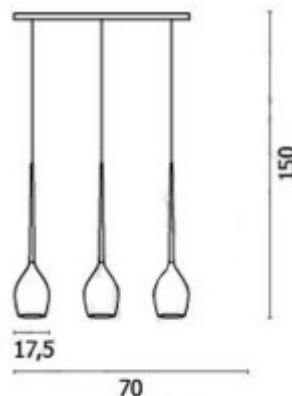

Kód	Název	Cena	Cena vč. DPH
ZA9723	LIBE 3 - Závěsné svítidlo, základna kov, povrch chrom, difuzor sklo černé, pro žárovku 3x40W, E27, 230V, IP20, tř zař.1, l=700mm, sklo d=175mm, závěs l=1500mm, lze zkrátit Dodavatel: A-LIGHT s.r.o., Vranovská 1226/94, 614 00 Brno, Česká republika. Tel.: +420 545 213 267, www.svetlo-svitidla-osvetleni.cz	3 892,60 Kč	4 710,05 Kč

Doporučené příslušenství: