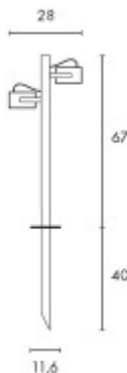

Popis:

Sloupkové svítidlo bodové, nastavitelný směr svícení, pro osvětlení záhonů s bodcem, těleso hliník, barva černá antracit, krycí sklo číré, pro LED 2x9W, GX53, 230V, IP44, hlavice d=100mm, v=670mm

Třída zařízení: I, Pro ochranu neživých částí je použit ochranný vodič PE.

Rozměry: hlavice d=100mm, v=670mm (Uváděné rozměry jsou pouze informativní a výrobce je může změnit)

Materiál tělesa: Hliník.

Povrchová úprava tělesa: Práškový lak.

Podmínka montážní polohy: Není.

Úspora: Zařízení šetří až 80% elektrické energie v porovnání s klasickou žárovkou.

Ke zboží JE potřebné další příslušenství které NENÍ součástí balení výrobku: Světelný zdroj (není součástí balení).

Záruka: 24 měsíců.

Obvyklá dodací lhůta: 2 týdny.

Obrázky produktu a ukázky realizace:

Kód	Název	Cena	Cena vč. DPH
768464	PLAYGROUD 360 SL BODEC - Sloupkové bodové, svítidlo, nastavitelný směr svícení, těleso hliník, povrch černá antracit, krycí sklo čiré, pro LED 2x9W, GX53, 230V, IP44, hlavice d=100mm, v=670mm s bodcem do záhonu Dodavatel: A-LIGHT s.r.o., Vranovská 1226/94, 614 00 Brno, Česká republika. Tel.: +420 545 213 267, www.svetlo-svitidla-osvetleni.cz	4 966,00 Kč	6 008,86 Kč