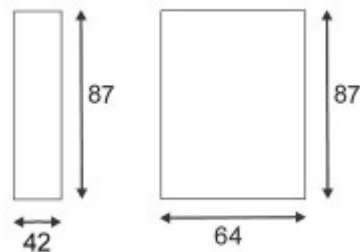

Další specifikace:

Použití: Osvětlení v exteriéru nebo v interiéru.

Výhodné vlastnosti: Moderní design, dobrá cenová relace, energeticky úsporný zdroj světla s dlouhou dobou života.

Napájení: 230V/50Hz

Energeticky úsporný LED světelný zdroj.

Způsob připojení svítidla: Přívodní kabel se zapojí do svorkovnice.

Krytí: IP44 - Odolnost proti netlakové vodě stříkající ze všech stran - venkovní prostory vystavené dešti, v koupelnách nejméně zóna 1

Třída zařízen: I, Pro ochranu neživých částí je použit ochranný vodič PE.

Rozměry: 64x87x42mm (Uváděné rozměry jsou pouze informativní a výrobce je může změnit)

Materiál tělesa: Hliník.

Povrchová úprava tělesa: Dle jednotlivých variant na stránce níže

Krycí sklo čiré.

Vypínač součástí výrobku: NE.

Regulace - stmívání - součástí výrobku: NE.

Možnost přídavné regulace - stmívání: NE, svítidlo nelze stmívat běžnými žárovkovými, ani jinými stmívači.

Podmínka montážní polohy: Nástěnná montáž..

Úspora: Zařízení šetří až 80% elektrické energie v porovnání s klasickou žárovkou.

Ke zboží NENÍ potřebné další příslušenství: Světelný zdroj JE součástí svítidla.

Záruka: 24 měsíců.

Obvyklá dodací lhůta: 2 týdny.

Obrázky produktu a ukázky realizace:

Kód	Název	Cena	Cena vč. DPH
767534	EMI IP44 - Nástěnné svítidlo, materiál hliník, barva černá antracit, LED 1x3W, 100lm, teple bílá 3000K, Ra80, vyzař úhel 90°, 230V/700mA, IP44, 64x87x42mm Dodavatel: A-LIGHT s.r.o., Vranovská 1226/94, 614 00 Brno, Česká republika. Tel.: +420 545 213 267, www.svetlo-svitidla-osvetleni.cz	2 184,00 Kč	2 642,64 Kč

Všecker údaje uvedené na této stránce jsou pouze informativní a výrobce může skutečné vlastnosti výrobku z různých důvodů bez předchozího upozornění změnit. Proto je nutno se po