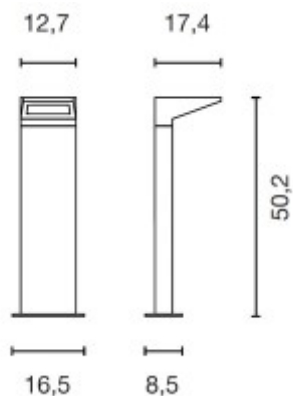

Kód	Název	Cena	Cena vč. DPH
768694	XANA sloupkové - Sloupkové svítidlo, materiál hliník, povrch černá antracit, difuzor plast, LED 4W, 270lm/cca 15W žár, neutrální 4000K, Ra70, 230V, IP44, 174x127x502mm Dodavatel: A-LIGHT s.r.o., Vranovská 1226/94, 614 00 Brno, Česká republika. Tel.: +420 545 213 267, www.svetlo-svitidla-osvetleni.cz	3 354,00 Kč	4 058,34 Kč

Veškeré údaje uvedené na této stránce jsou pouze informativní a výrobce může skutečné vlastnosti výrobku z různých důvodů bez předchozího upozornění změnit. Proto je nutno se po zakoupení řídit technickými údaji a podmínkami uvedených u vlastního výrobku. Pokud skutečné vlastnosti výrobku techniky či jinak neodpovídají údajům uvedeným na této stránce, nebo požadavkům spotřebitele, lze zboží bez udání důvodu ve lhůtě stanovené zákonem vrátit.

Na veškeré zboží je vydáno prohlášení o shodě v souladu s nařízením vlády 17/2003 Sb.

Svítidla a jejich příslušenství jsou elektrotechnické výrobky a podmínky jejich instalace se řídí příslušnými harmonizovanými normami ČSN-EN. Vyhodnocení možnosti aplikace a provedení instalace musí provádět osoba s elektrotechnickou kvalifikací a platnými oprávněními. Neneseme odpovědnost za škody způsobené neodbornou instalací.

<https://www.svetlo-svitidla-osvetleni.cz/big-white-iperi-231305-sloupkove-svitidlo-material-hlinik-povrch-cerna-antracit-difuzor-plast-led-4w-270lmcca-15w-zar-neutralni-bila-4000k-ra70-230v-ip44-174x127x502mm-slv1>