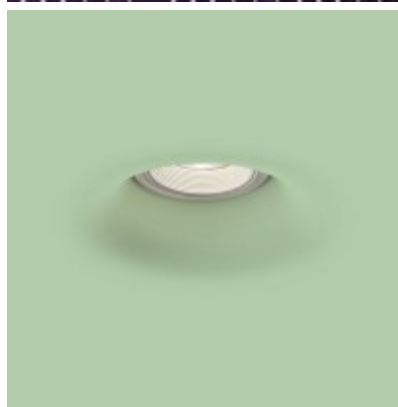

Kód	Název	Cena	Cena vč. DPH
I89728	CARATOS 1x50W - Stropní, vestavné, bodové, bezrámečkové svítidlo, oblý komínek, výklopné +-20°, těleso sádra, pro žárovku 1x50W, Gx5,3, 12V, IP20, rozměry d=155mm, h=150mm Dodavatel: A-LIGHT s.r.o., Vranovská 1226/94, 614 00 Brno, Česká republika. Tel.: +420 545 213 267, www.svetlo-svitidla-osvetleni.cz	1 363,40 Kč	1 649,71 Kč

Veškeré údaje uvedené na této stránce jsou pouze informativní a výrobce může skutečné vlastnosti výrobku z různých důvodů bez předchozího upozornění změnit. Proto je nutno se po zakoupení řídit technickými údaji a podmínkami uvedených u vlastního výrobku. Pokud skutečné vlastnosti výrobku techniky či jinak neodpovídají údajům uvedeným na této stránce, nebo požadavkům spotřebitele, lze zboží bez udání důvodu ve lhůtě stanovené zákonem vrátit.

Na veškeré zboží je vydáno prohlášení o shodě v souladu s nařízením vlády 17/2003 Sb.

Svítlidla a jejich příslušenství jsou elektrotechnické výrobky a podmínky jejich instalace se řídí příslušnými harmonizovanými normami ČSN-EN. Vyhodnocení možnosti aplikace a provedení instalace musí provádět osoba s elektrotechnickou kvalifikací a platnými oprávněními.