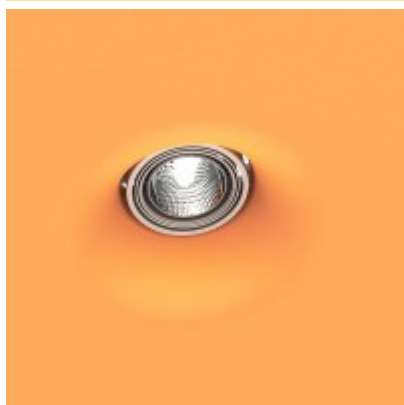

Kód	Název	Cena	Cena vč. DPH
I89728	CARATOS 1x50W - Stropní, vestavné, bodové, bezrámečkové svítidlo, oblý komínek, výklopné +-20°, těleso sádra, pro žárovku 1x50W, Gx5,3, 12V, IP20, rozměry d=155mm, h=150mm Dodavatel: A-LIGHT s.r.o., Vranovská 1226/94, 614 00 Brno, Česká republika. Tel.: +420 545 213 267, www.svetlo-svitidla-osvetleni.cz	1 363,40 Kč	1 649,71 Kč

Veškeré údaje uvedené na této stránce jsou pouze informativní a výrobce může skutečné vlastnosti výrobku z různých důvodů bez předchozího upozornění změnit. Proto je nutno se po zakoupení řídit technickými údaji a podmínkami uvedených u vlastního výrobku. Pokud skutečné vlastnosti výrobku techniky či jinak neodpovídají údajům uvedeným na této stránce, nebo požadavkům spotřebitele, lze zboží bez udání důvodu ve lhůtě stanovené zákonem vrátit.

Na veškeré zboží je vydáno prohlášení o shodě v souladu s nařízením vlády 17/2003 Sb.

Svítlidla a jejich příslušenství jsou elektrotechnické výrobky a podmínky jejich instalace se řídí příslušnými harmonizovanými normami ČSN-EN. Vyhodnocení možnosti aplikace a provedení instalace musí provádět osoba s elektrotechnickou kvalifikací a platnými oprávněními.