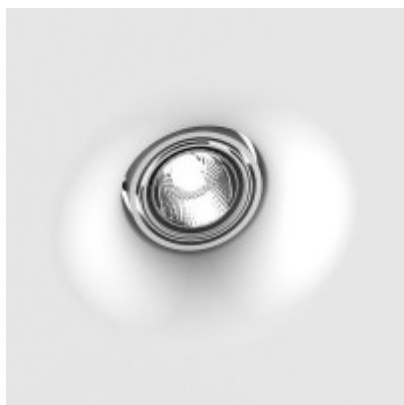

Kód	Název	Cena	Cena vč. DPH
I89728	CARATOS 1x50W - Stropní, vestavné, bodové, bezrámečkové svítidlo, oblý komínek, výklopné +-20°, těleso sádra, pro žárovku 1x50W, Gx5,3, 12V, IP20, rozměry d=155mm, h=150mm Dodavatel: A-LIGHT s.r.o., Vranovská 1226/94, 614 00 Brno, Česká republika. Tel.: +420 545 213 267, www.svetlo-svitidla-osvetleni.cz	1 363,40 Kč	1 649,71 Kč

Veškeré údaje uvedené na této stránce jsou pouze informativní a výrobce může skutečné vlastnosti výrobku z různých důvodů bez předchozího upozornění změnit. Proto je nutno se po zakoupení řídit technickými údaji a podmínkami uvedených u vlastního výrobku. Pokud skutečné vlastnosti výrobku techniky či jinak neodpovídají údajům uvedeným na této stránce, nebo požadavkům spotřebitele, lze zboží bez udání důvodu ve lhůtě stanovené zákonem vrátit.

Na veškeré zboží je vydáno prohlášení o shodě v souladu s nařízením vlády 17/2003 Sb.

Svítlidla a jejich příslušenství jsou elektrotechnické výrobky a podmínky jejich instalace se řídí příslušnými harmonizovanými normami ČSN-EN. Vyhodnocení možnosti aplikace a provedení instalace musí provádět osoba s elektrotechnickou kvalifikací a platnými oprávněními.