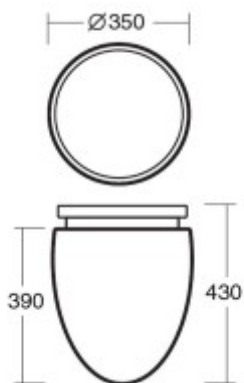

Kód	Název	Cena	Cena vč. DPH
MIR42430	IN-12S6/195/S4 - Stropní přisazené svítidlo, základna kov, povrch bílá, difuzor sklo triplex opál, pro žárovku 1x150W, E27 A60, 230V, IP43, d=350mm, h=430mm Dodavatel: A-LIGHT s.r.o., Vranovská 1226/94, 614 00 Brno, Česká republika. Tel.: +420 545 213 267, www.svetlo-svitidla-osvetleni.cz	3 597,30 Kč	4 352,73 Kč

Veškeré údaje uvedené na této stránce jsou pouze informativní a výrobce může skutečné vlastnosti výrobku z různých důvodů bez předchozího upozornění změnit. Proto je nutno se po zakoupení řídit technickými údaji a podmínkami uvedených u vlastního výrobku. Pokud skutečné vlastnosti výrobku techniky či jinak neodpovídají údajům uvedeným na této stránce, nebo požadavkům spotřebitele, lze zboží bez udání důvodu ve lhůtě stanovené zákonem vrátit.

Na veškeré zboží je vydáno prohlášení o shodě v souladu s nařízením vlády 17/2003 Sb.

Svítidla a jejich příslušenství jsou elektrotechnické výrobky a podmínky jejich instalace se řídí příslušnými harmonizovanými normami ČSN-EN. Vyhodnocení možnosti aplikace a provedení instalace musí provádět osoba s elektrotechnickou kvalifikací a platnými oprávněními. Neneseme odpovědnost za škody způsobené neodbornou instalací.

<https://www.svetlo-svitidla-osvetleni.cz/osmont-in-12s6195s4-42430-stropni-prisazene-svitidlo-zakladna-kov-povrch-bila-difuzor-sklo-triplex-opal-pro-zarovku-1x150w-e27-a60-230v-ip43-d-350mm-h430mm-osm>