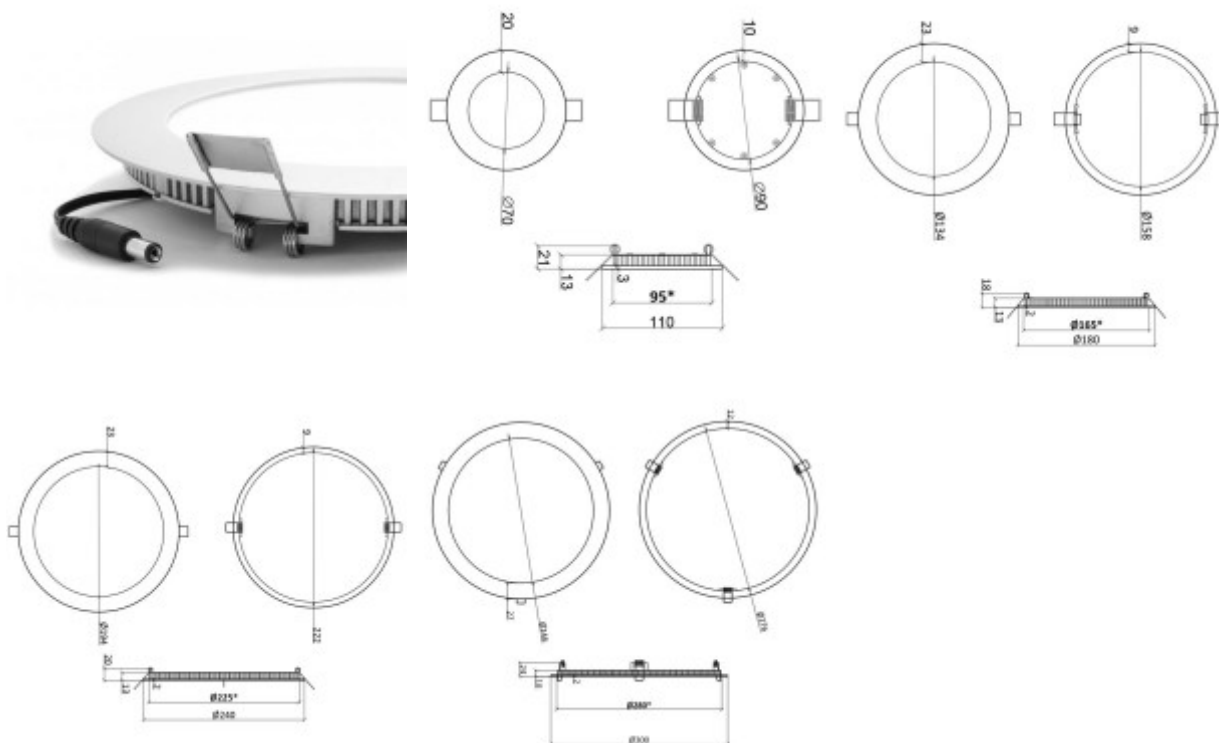

Kód	Název	Cena	Cena vč. DPH
HON695P4D	FLAT R30 - Vestavné svítidlo, těleso hliník rámeček bílá, difuzor opál, LED 25W, neutrální 4500K, 2155lm/cca 107W žár, Ra80, 230V, trafo na kabelu, IP44/IP20. d=300mm, h=10mm Dodavatel: A-LIGHT s.r.o., Vranovská 1226/94, 614 00 Brno, Česká republika. Tel.: +420 545 213 267, www.svetlo-svitidla-osvetleni.cz	1 882,30 Kč	2 277,58 Kč

Doporučené příslušenství:

Kód	Název	Cena	Cena vč. DPH
OVVWMT79D	LED EMERGENCY KIT - VÝPRODEJ Invertor - Modul nouzového osvětlení, SA - pro běžné i nouzové svícení, záloha min 1h, pro LED svítidla 10W-20W, 230V, IP20, Dodavatel: A-LIGHT s.r.o., Vranovská 1226/94, 614 00 Brno, Česká republika. Tel.: +420 545 213 267, www.svetlo-svitidla-osvetleni.cz	2 544,20 Kč	3 078,48 Kč

Veškeré údaje uvedené na této stránce jsou pouze informativní a výrobce může skutečné vlastnosti výrobku z různých důvodů bez předchozího upozornění změnit. Proto je nutno se po zakoupení řídit technickými údaji a podmínkami uvedených u vlastního výrobku. Pokud skutečné vlastnosti výrobku techniky či jinak neodpovídají údajům uvedeným na této stránce, nebo požadavkům spotřebitele, lze zboží bez udání důvodu ve lhůtě stanovené zákonem vrátit.

Na veškeré zboží je vydáno prohlášení o shodě v souladu s nařízením vlády 17/2003 Sb.

Svítidla a jejich příslušenství jsou elektrotechnické výrobky a podmínky jejich instalace se řídí příslušnými harmonizovanými normami ČSN-EN. Vyhodnocení možnosti aplikace a provedení instalace musí provádět osoba s elektrotechnickou kvalifikací a platnými oprávněními. Neneseme odpovědnost za škody způsobené neodbornou instalací.