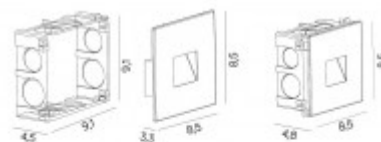

Další specifikace:

Použití: Osvětlení v exteriéru jako okolí rodinného domu, přístupové chodníky, vstup do domu, balkony, terasy.

Výhodné vlastnosti: Do venkovního prostředí, kvalitní provedení.

Popis: Základna plast.

Napájení: 230V/50Hz

Energeticky úsporný LED světelný zdroj, svítivost LED cca 60lm/W,

Způsob připojení svítidla: Přívodní kabel se zapojí do svorkovnice.

Krytí: IP65 - Odolnost proti proudu vody s tlakem 100kN/m², přicházející ze všech stran - Venkovní prostory vystavené dešti, mokré a prašné průmyslové prostory. V koupelnách nejméně zóna 1

Třída zařízení: II, Ochrana je zajištěna dvojitou izolací.

Rozměry: 85x85x38mm. Uváděné rozměry jsou pouze informativní a výrobce je může změnit.

Rámeček nerez.

Materiál difusoru: Plast

Vypínač součástí výrobku: NE.

Regulace - stmívání - součástí výrobku: NE.

Možnost přídatné regulace - stmívání: NE, toto LED svítidlo nelze stmívat běžnými žárovkovými, ani jinými stmívači.

Podmínka montážní polohy: Vestavné svítidlo do stěny.

Úspora: Zařízení šetří až 80% elektrické energie v porovnání s klasickou žárovkou.

Ke zboží NENÍ potřebné další příslušenství. Světelný zdroj JE součástí balení, Montážní box JE součástí balení.

Záruka: 24 měsíců.

Obvyklá dodací lhůta: 5 týdnů.

Obrázky produktu a ukázky realizace: